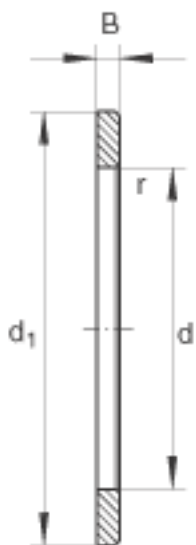

INA WS81126参数

尺寸	d	130	mm	-
	d ₁	170	mm	-
	B	9	mm	-
	r _{min}	1	mm	-
重量	m	643	g	质量

INA WS81126图片

参考资料:<http://www.sozhou.com/p/78d24c8d.html>