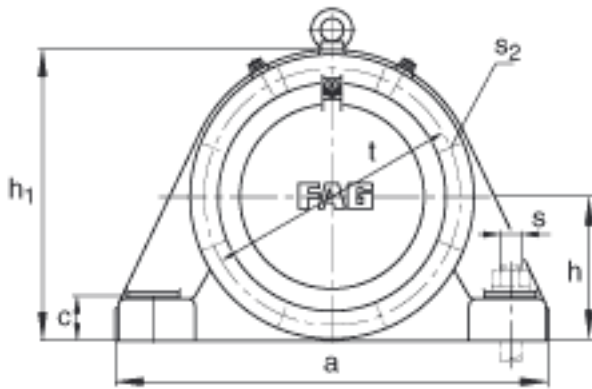

参考资料:<http://www.sozhou.com/p/78d34ca8.html>