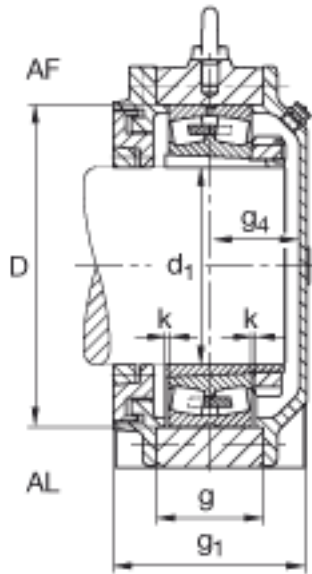

FAG BND3160-H-W-Y-AL-S参数

尺寸	h_1	645	mm	-
	g_1	327	mm	-
	b	300	mm	-
	c	100	mm	-
	D	500	mm	-
	g	190	mm	-
	g_4	143	mm	-
	h	320	mm	-
	k	4	mm	-
	m	840	mm	-
	n	170	mm	-
	s	M36		-
说明	s_2	M24		-
尺寸	t	555	mm	-
	u	42	mm	-
	v	52	mm	-
说明	s_2	8		数量
		23160K		型号, 轴承
其他		H3160-HG		质量, 紧定套
重量	m_1	400000	g	质量, 轴承座
说明		BND3160		型号, 轴承座
尺寸	d_1	280	mm	-
	a	1000	mm	-

FAG BND3160-H-W-Y-AL-S图片

参考资料:<http://www.sozhou.com/p/78d34ca8.html>