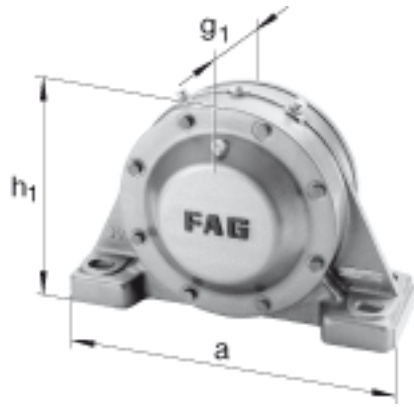

参考资料:<http://www.sozhou.com/p/78d34ca8.html>