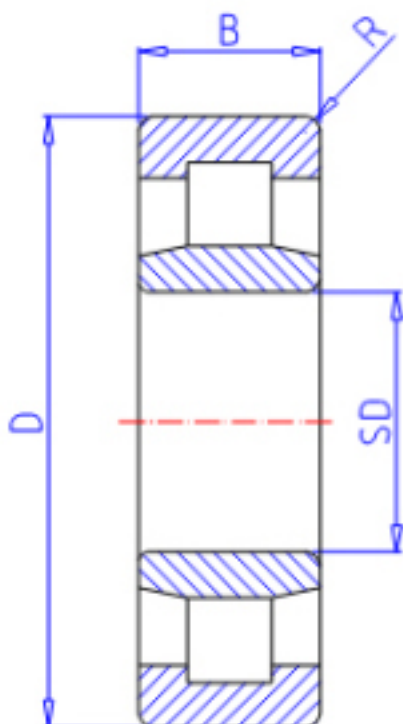

KOYO NU2216R参数

主要尺寸	SD	80	mm	内径
	D	140	mm	外径
	B	33	mm	宽度
	R	2.0	mm	(最小)
型号	ORDER	NU2216R		型号
基本额定载荷	C	186000	N	动载荷
	C0	243000	N	静载荷
极限转速	NG	4000	1/min	脂润滑
	NO	5300	1/min	油润滑

KOYO NU2216R图片

参考资料:<http://www.sozhou.com/p/78e675e9.html>