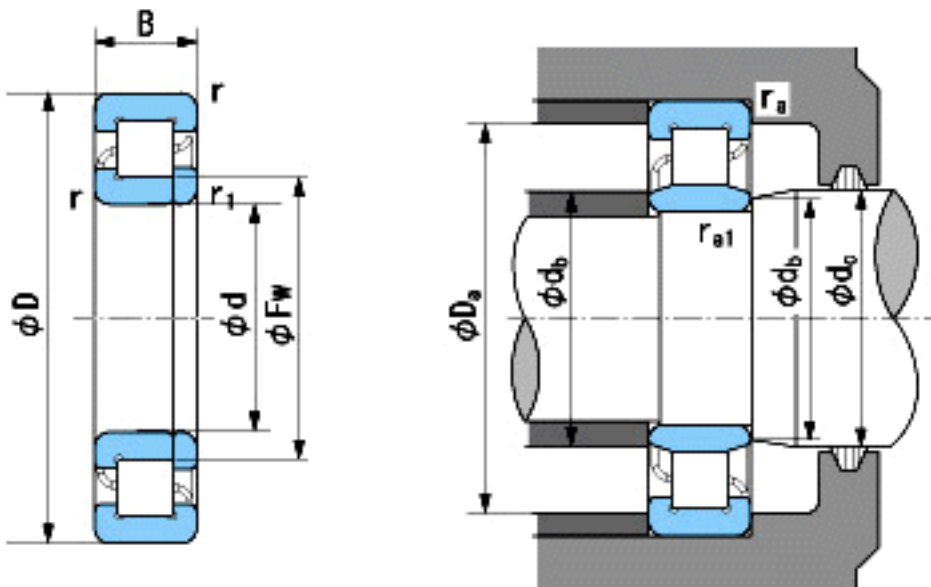

NACHI NUP2313E参数

外形尺寸	d	65	mm	内径
	D	140	mm	外径
	B	48	mm	宽度
	r	2.1~4	mm	径向
	r	2.1~6.5	mm	径向
	r1	2.1~4	mm	径向
	r1	2.1~6.5	mm	径向
	Fw	82.5	mm	-
安装尺寸	db(min)	77	mm	(最小)
	db(max)	81	mm	(最大)
	dc(max)	85	mm	(最大)
	Da(max)	128	mm	(最大)
	ra(max)	2	mm	(最大)
	ra1(max)	2	mm	(最大)
基本额定载荷	Cr	247000	N	动载荷
	Cor	287000	N	静载荷
极限速度	Grease	3800	r/min	脂润滑
	Oil	4800	r/min	油润滑

NACHI NUP2313E图片