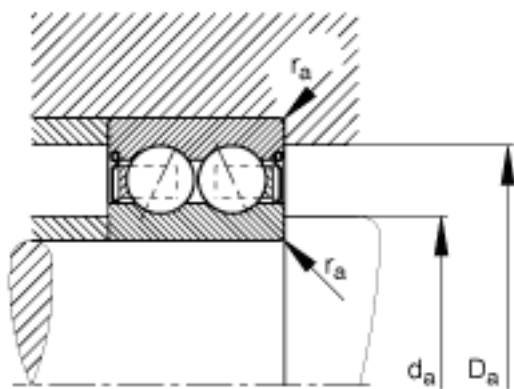

FAG 3213-BD-2HRS-TVH参数

尺寸	d	65	mm	-
	D	120	mm	-
	B	38.1	mm	-
	a	70.646	mm	-
	D ₂	110.2	mm	-
	D _{a max}	111	mm	-
	d ₁	85.3	mm	-
	d _{a min}	74	mm	-
	r _{a max}	1.5	mm	-
	r _{min}	1.5	mm	-
	接触角	α	30	
重量	m	1600	g	质量
基本额定载荷	C _r	86000	N	基本额定动载荷，径向
	C _{0r}	77000	N	基本额定静载荷，径向
疲劳极限载荷	C _{ur}	5200	N	疲劳极限载荷，径向
极限转速	n _G	3400	r/min	极限转速
参考转速	n _B	6100	r/min	参考速度

FAG 3213-BD-2HRS-TVH图片

参考资料:<http://www.sozhou.com/p/790646f6.html>