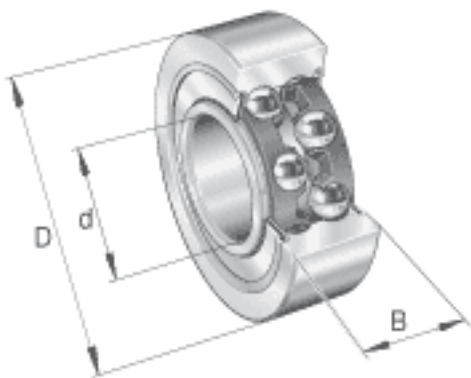

FAG 3213-BD-2HRS-TVH参数

尺寸	d	65	mm	-
	D	120	mm	-
	B	38.1	mm	-
	a	70.646	mm	-
	D ₂	110.2	mm	-
	D _{a max}	111	mm	-
	d ₁	85.3	mm	-
	d _{a min}	74	mm	-
	r _{a max}	1.5	mm	-
	r _{min}	1.5	mm	-
	接触角	α	30	
重量	m	1600	g	质量
基本额定载荷	C _r	86000	N	基本额定动载荷，径向
	C _{0r}	77000	N	基本额定静载荷，径向
疲劳极限载荷	C _{ur}	5200	N	疲劳极限载荷，径向
极限转速	n _G	3400	r/min	极限转速
参考转速	n _B	6100	r/min	参考速度

FAG 3213-BD-2HRS-TVH图片

参考资料:<http://www.sozhou.com/p/790646f6.html>