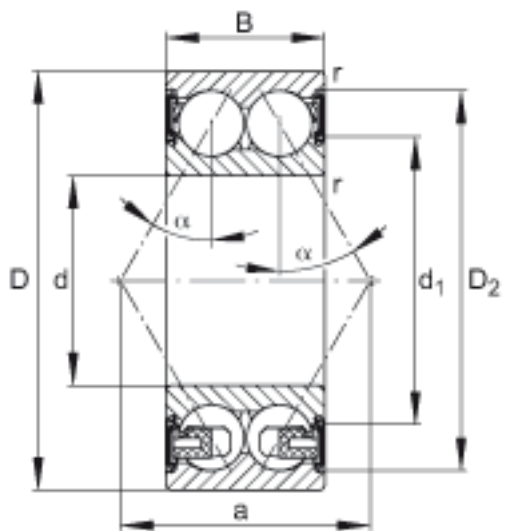

FAG 3213-BD-2HRS-TVH参数

尺寸	d	65	mm	-
	D	120	mm	-
	B	38.1	mm	-
	a	70.646	mm	-
	D ₂	110.2	mm	-
	D _{a max}	111	mm	-
	d ₁	85.3	mm	-
	d _{a min}	74	mm	-
	r _{a max}	1.5	mm	-
	r _{min}	1.5	mm	-
	接触角	α	30	
重量	m	1600	g	质量
基本额定载荷	C _r	86000	N	基本额定动载荷，径向
	C _{0r}	77000	N	基本额定静载荷，径向
疲劳极限载荷	C _{ur}	5200	N	疲劳极限载荷，径向
极限转速	n _G	3400	r/min	极限转速
参考转速	n _B	6100	r/min	参考速度

FAG 3213-BD-2HRS-TVH图片

参考资料:<http://www.sozhou.com/p/790646f6.html>