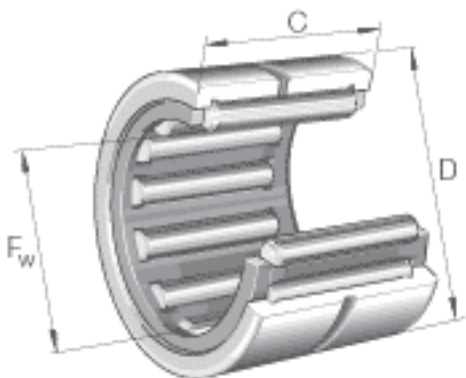

INA NK50/25-TV参数

尺寸	F_w	50	mm	-
	D	62	mm	-
	C	25	mm	-
	r_{min}	0.6	mm	-
参考转速	n_B	5000	r/min	参考转速
重量	m	146	g	质量
基本额定载荷	C_r	48500	N	基本额定动载荷, 径向
	C_{0r}	87000	N	基本额定静载荷, 径向
疲劳极限载荷	C_{ur}	14800	N	疲劳极限载荷, 径向
极限转速	n_G	9200	r/min	极限转速

INA NK50/25-TV图片

参考资料:<http://www.sozhou.com/p/791202af.html>