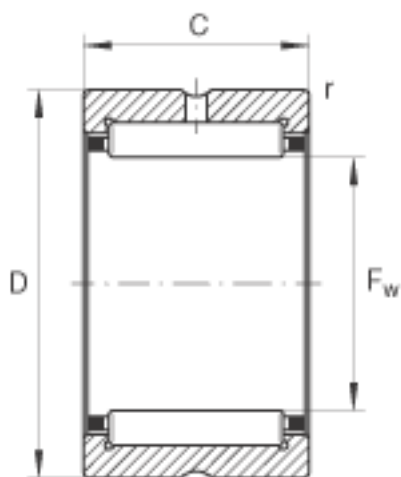

INA NK50/25-TV参数

尺寸	F_w	50	mm	-
	D	62	mm	-
	C	25	mm	-
	r_{min}	0.6	mm	-
参考转速	n_B	5000	r/min	参考转速
重量	m	146	g	质量
基本额定载荷	C_r	48500	N	基本额定动载荷, 径向
	C_{0r}	87000	N	基本额定静载荷, 径向
疲劳极限载荷	C_{ur}	14800	N	疲劳极限载荷, 径向
极限转速	n_G	9200	r/min	极限转速

INA NK50/25-TV图片

参考资料:<http://www.sozhou.com/p/791202af.html>