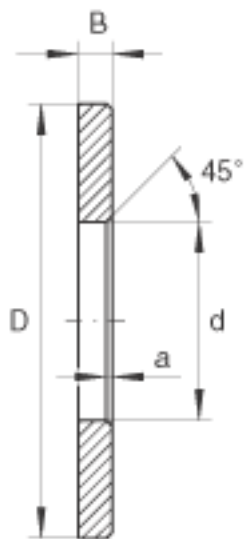

INA LS110145参数

尺寸	d	110	mm	-
	D	145	mm	-
	a _{min}	1	mm	-
重量	m	385	g	质量
尺寸	B	7	mm	-

INA LS110145图片

参考资料:<http://www.sozhou.com/p/792a2593.html>