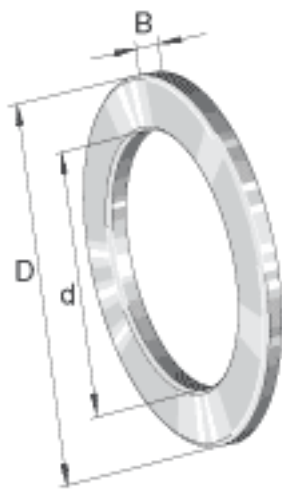

INA LS110145参数

尺寸	d	110	mm	-
	D	145	mm	-
	a _{min}	1	mm	-
重量	m	385	g	质量
尺寸	B	7	mm	-

INA LS110145图片

参考资料:<http://www.sozhou.com/p/792a2593.html>