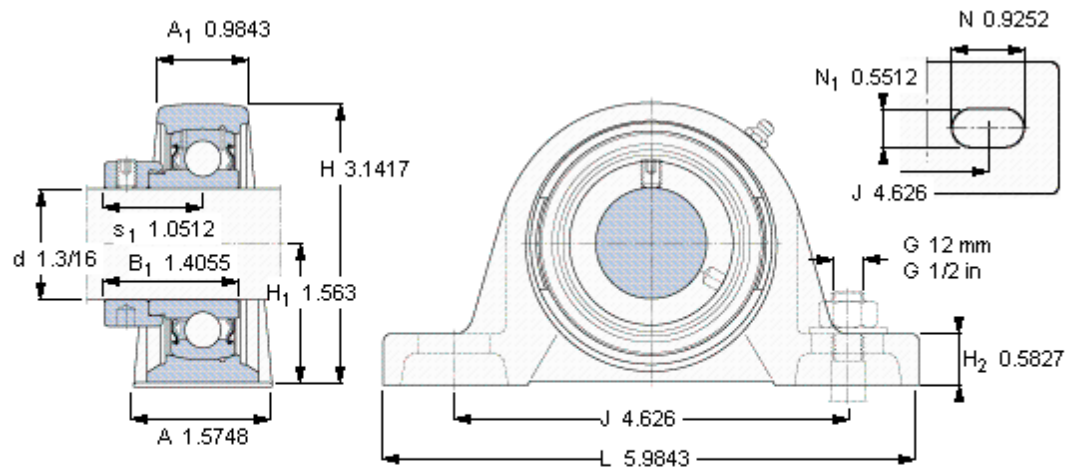

### SKF SYH 1.3/16 FM参数

主要尺寸	d	30.163	mm	-
	A	40	mm	-
	H	79.8	mm	-
	H <sub>1</sub>	39.7	mm	-
	L	152	mm	-
基本额定载荷	C	19500	N	动载荷
	C <sub>0</sub>	11200	N	静载荷
极限转速	带h6轴公差	6300	r/min	-
重量	重量	1110	g	-
型号	轴承单元	SYH 1.3/16 FM	-	-
	轴承座	SYH 506 U	-	-
	轴承	YET 206-103	-	-

### SKF SYH 1.3/16 FM图片

平头螺钉  
适宜的止动环 [Nm]  
六角键销尺寸 [mm]

5/16-24x5/16  
6,5  
3,96875

参考资料: <http://www.sozhou.com/p/792eaad5.html>

平头螺钉  
 适宜的止动环 [Nm]  
 六角键销尺寸 [mm]

5/16-24x5/16  
 6,5  
 3,96875