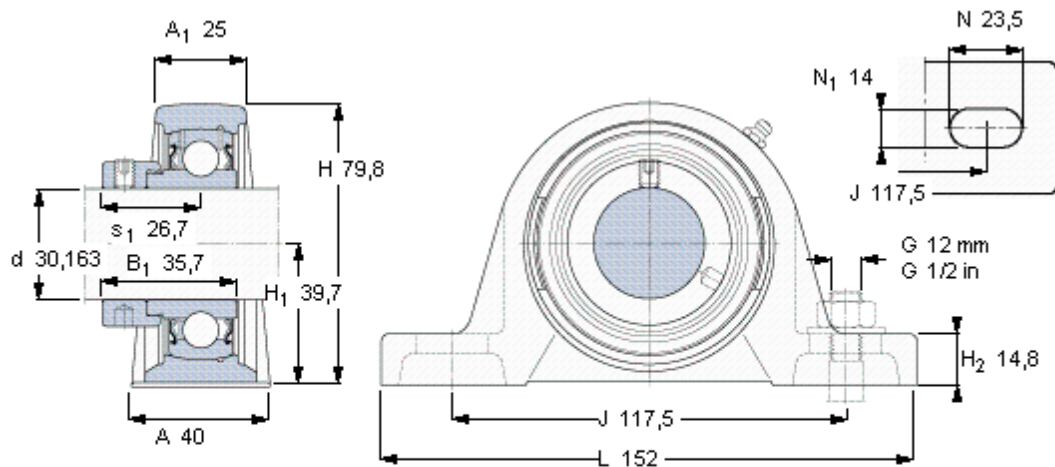

### SKF SYH 1.3/16 FM参数

主要尺寸	d	30.163	mm	-
	A	40	mm	-
	H	79.8	mm	-
	H <sub>1</sub>	39.7	mm	-
	L	152	mm	-
基本额定载荷	C	19500	N	动载荷
	C <sub>0</sub>	11200	N	静载荷
极限转速	带h6轴公差	6300	r/min	-
重量	重量	1110	g	-
型号	轴承单元	SYH 1.3/16 FM	-	-
	轴承座	SYH 506 U	-	-
	轴承	YET 206-103	-	-

### SKF SYH 1.3/16 FM图片

平头螺钉  
适宜的止动环 [Nm]  
六角键销尺寸 [mm]

5/16-24x5/16  
6,5  
3,96875

参考资料: <http://www.sozhou.com/p/792eaad5.html>

平头螺钉  
 适宜的止动环 [Nm]  
 六角键销尺寸 [mm]

5/16-24x5/16  
 6,5  
 3,96875