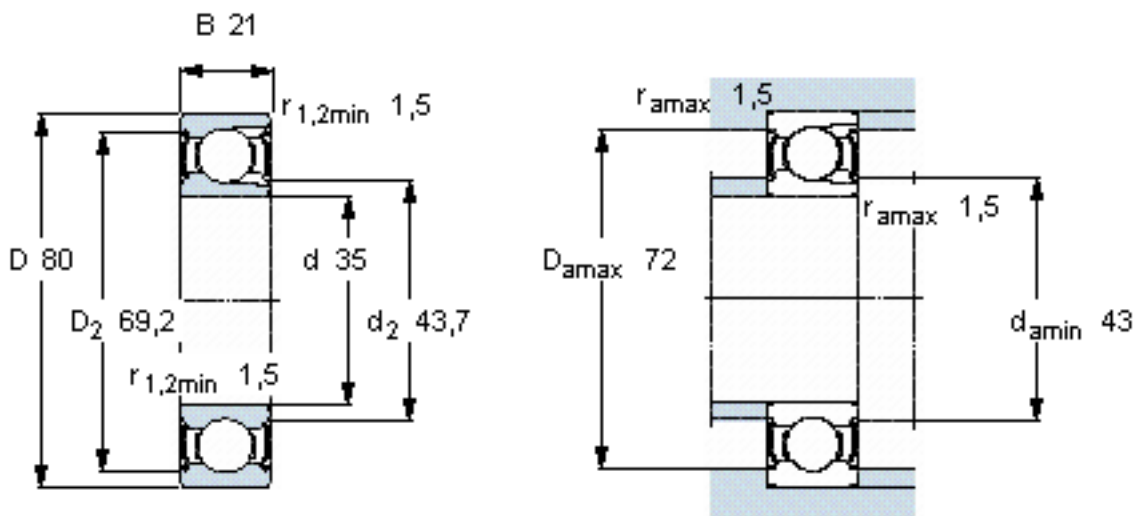

### SKF 307-2Z参数

主要尺寸	d	35	mm	-
	D	80	mm	-
	B	21	mm	-
基本额定载荷	C	39100	N	动载荷
	$C_0$	28500	N	静载荷
疲劳载荷极限	$P_u$	1200	N	-
额定转速	参考转速	16000	r/min	-
	极限转速	8000	r/min	-
重量	重量	480	g	-
型号	型号	307-2Z	-	-

### SKF 307-2Z图片