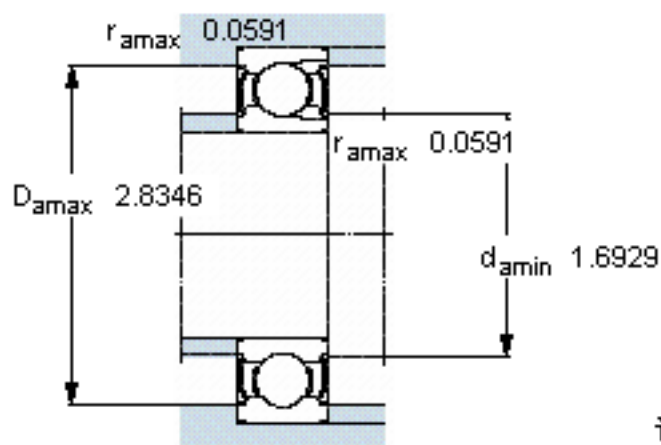

计算系数

k_r 0,05

f_0 12,5