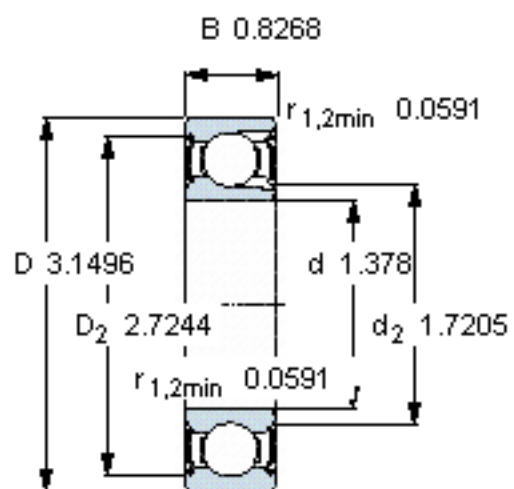

计算系数

k_r 0,05

f_0 12,5