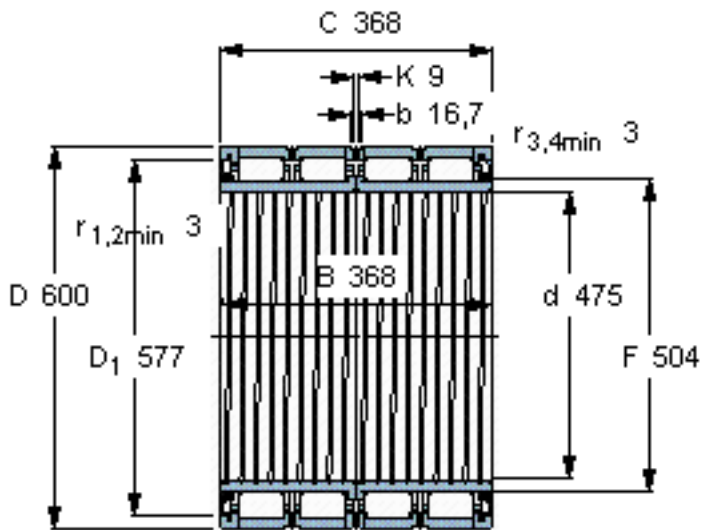

SKF BC4-8004/HA1VA907参数

主要尺寸	d	475	mm	-
	D	600	mm	-
	B	368	mm	-
	C	368	mm	-
基本额定载荷	C	5120000	N	动载荷
	C_0	13400000	N	静载荷
疲劳载荷极限	P_u	1140000	N	-
重量	重量	225000	g	-
型号	型号	BC4-8004/HA1VA907	-	-

SKF BC4-8004/HA1VA907图片

设计
BC4.22/W33G

计算系数
 $k_r = 0,46$

参考资料: <http://www.sozhou.com/p/79a53b3c.html>

设计
BC4.22M33G

计算系数
 k_r 0,46