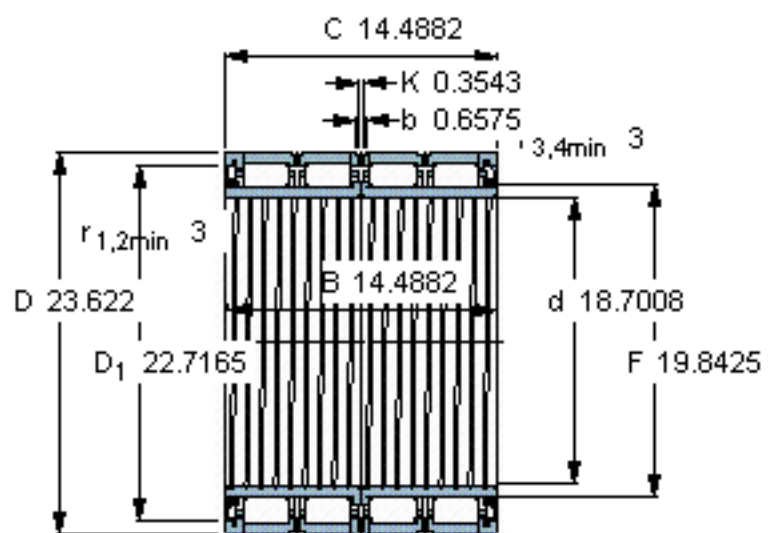

SKF BC4-8004/HA1VA907参数

主要尺寸	d	475	mm	-
	D	600	mm	-
	B	368	mm	-
	C	368	mm	-
基本额定载荷	C	5120000	N	动载荷
	C_0	13400000	N	静载荷
疲劳载荷极限	P_u	1140000	N	-
重量	重量	225000	g	-
型号	型号	BC4-8004/HA1VA907	-	-

SKF BC4-8004/HA1VA907图片

设计
BC4.22/W33G

计算系数
 $k_r = 0,46$

参考资料: <http://www.sozhou.com/p/79a53b3c.html>

设计
BC4.22M33G

计算系数
 k_r 0,46