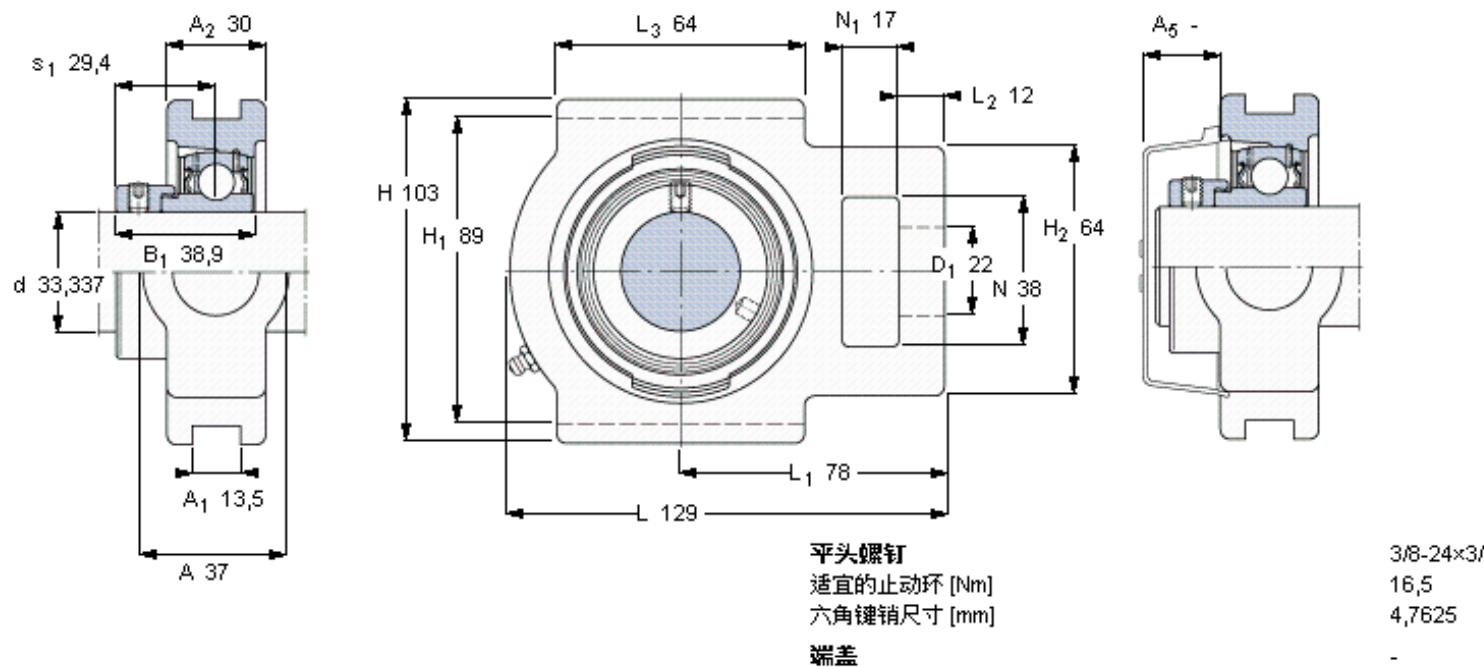

SKF TU 1.5/16 FM参数

主要尺寸	d	33.337	mm	-
	A	37	mm	-
	H	103	mm	-
	H ₁	89	mm	-
	L	129	mm	-
基本额定载荷	C	25500	N	动载荷
	C ₀	15300	N	静载荷
极限转速	带h6轴公差	5300	r/min	-
重量	重量	1550	g	-
型号	轴承单元	TU 1.5/16 FM	-	-
	轴承座	TU 507 U	-	-
	轴承	YET 207-105	-	-

SKF TU 1.5/16 FM图片

参考资料: <http://www.sozhou.com/p/79b091af.html>

平头螺钉
 适宜的止动环 [Nm]
 六角键销尺寸 [mm]
 端盖

3/8-24x3/8
 16,5
 4,7625
 -