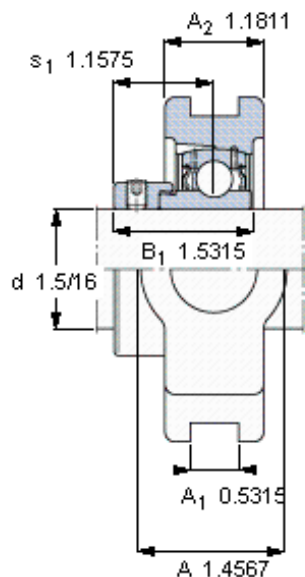

SKF TU 1.5/16 FM参数

主要尺寸	d	33.337	mm	-
	A	37	mm	-
	H	103	mm	-
	H ₁	89	mm	-
	L	129	mm	-
基本额定载荷	C	25500	N	动载荷
	C ₀	15300	N	静载荷
极限转速	带h6轴公差	5300	r/min	-
重量	重量	1550	g	-
型号	轴承单元	TU 1.5/16 FM	-	-
	轴承座	TU 507 U	-	-
	轴承	YET 207-105	-	-

SKF TU 1.5/16 FM图片

参考资料: <http://www.sozhou.com/p/79b091af.html>

平头螺钉
 适宜的止动环 [Nm]
 六角键销尺寸 [mm]
 端盖

3/8-24x3/8
 16,5
 4,7625
 -