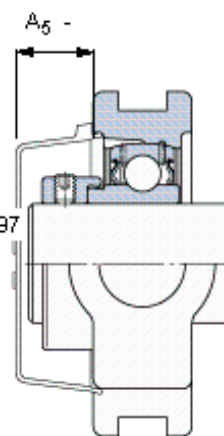

SKF TU 1.5/16 FM参数

主要尺寸	d	33.337	mm	-
	A	37	mm	-
	H	103	mm	-
	H ₁	89	mm	-
	L	129	mm	-
基本额定载荷	C	25500	N	动载荷
	C ₀	15300	N	静载荷
极限转速	带h6轴公差	5300	r/min	-
重量	重量	1550	g	-
型号	轴承单元	TU 1.5/16 FM	-	-
	轴承座	TU 507 U	-	-
	轴承	YET 207-105	-	-

SKF TU 1.5/16 FM图片

参考资料: <http://www.sozhou.com/p/79b091af.html>

平头螺钉
 适宜的止动环 [Nm]
 六角键销尺寸 [mm]
 端盖

3/8-24x3/8
 16,5
 4,7625
 -