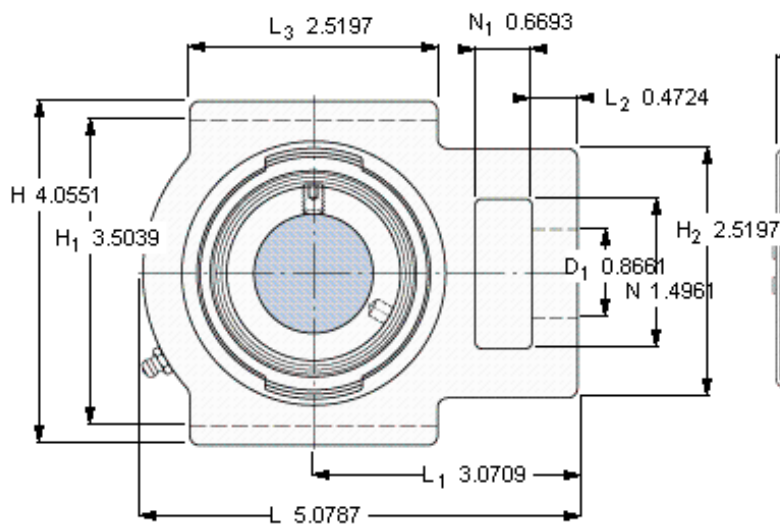

SKF TU 1.5/16 FM参数

主要尺寸	d	33.337	mm	-
	A	37	mm	-
	H	103	mm	-
	H ₁	89	mm	-
	L	129	mm	-
基本额定载荷	C	25500	N	动载荷
	C ₀	15300	N	静载荷
极限转速	带h6轴公差	5300	r/min	-
重量	重量	1550	g	-
型号	轴承单元	TU 1.5/16 FM	-	-
	轴承座	TU 507 U	-	-
	轴承	YET 207-105	-	-

SKF TU 1.5/16 FM图片

参考资料: <http://www.sozhou.com/p/79b091af.html>

平头螺钉
 适宜的止动环 [Nm]
 六角键销尺寸 [mm]
 端盖

3/8-24x3/8
 16,5
 4,7625
 -