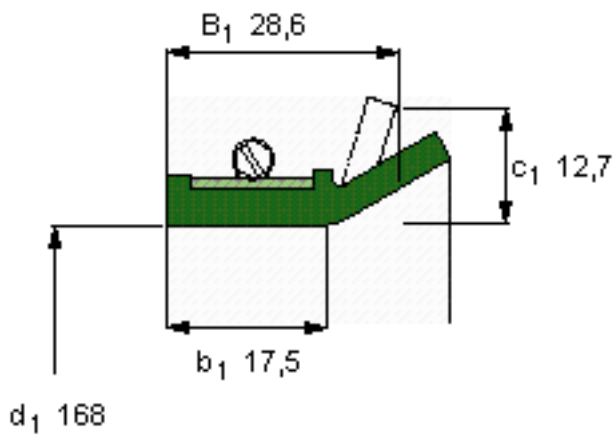

SKF 594334参数

主要尺寸	d_1	168	mm	-
	B_1	28.6	mm	-
	b_1	17.5	mm	-
说明	设计	CT1	-	-
	密封唇材料	R	-	-
	型号	594334	-	-
	美国图纸编号	594334	-	-

SKF 594334图片

参考资料:<http://www.sozhou.com/p/79e2f028.html>