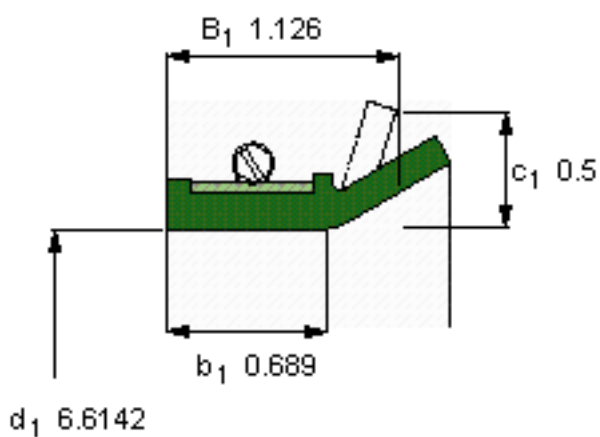

SKF 594334参数

主要尺寸	d_1	168	mm	-
	B_1	28.6	mm	-
	b_1	17.5	mm	-
说明	设计	CT1	-	-
	密封唇材料	R	-	-
	型号	594334	-	-
	美国图纸编号	594334	-	-

SKF 594334图片

参考资料:<http://www.sozhou.com/p/79e2f028.html>