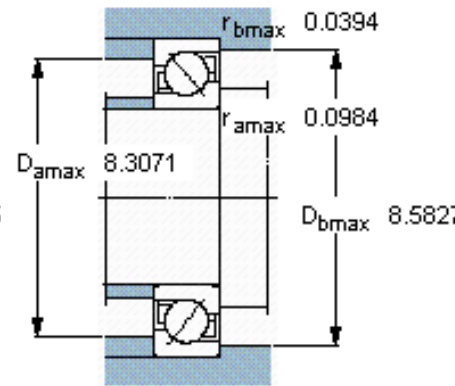

SKF 7321 BEP参数

主要尺寸	d	105	mm	-
	D	225	mm	-
	B	49	mm	-
基本额定载荷	C	212000	N	动载荷
	C_0	208000	N	静载荷
疲劳载荷极限	P_u	6950	N	-
额定转速	参考转速	3400	r/min	-
	极限转速	3400	r/min	-
重量	重量	8460	g	-
型号	* SKF 探索者轴承	7321 BEP	-	-

SKF 7321 BEP图片

参考资料:<http://www.sozhou.com/p/79e7ad64.html>

计算系数

- k_r 0,1
- k_a 1,6
- e 1,14
- X 0,35
- Y 0,57
- Y_0 0,26