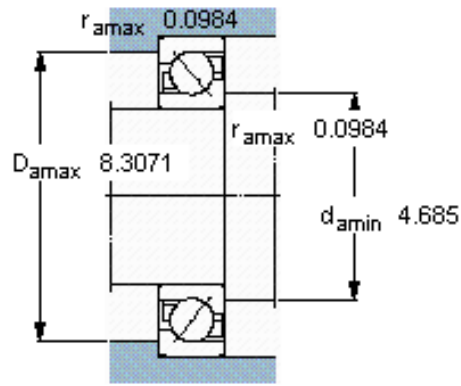

计算系数

- k_r 0,1
- k_a 1,6
- e 1,14
- X 0,35
- Y 0,57
- Y_0 0,26