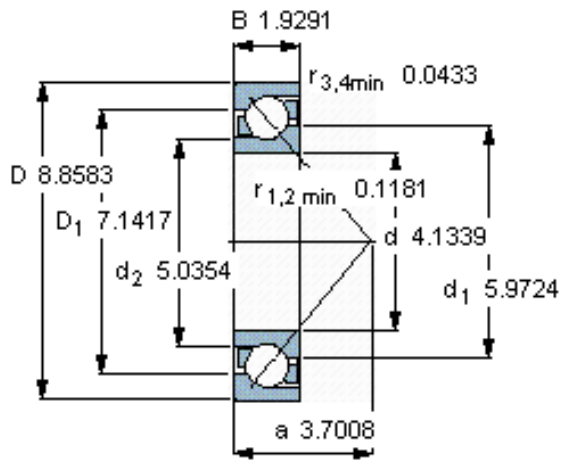

SKF 7321 BEP参数

主要尺寸	d	105	mm	-
	D	225	mm	-
	B	49	mm	-
基本额定载荷	C	212000	N	动载荷
	C_0	208000	N	静载荷
疲劳载荷极限	P_u	6950	N	-
额定转速	参考转速	3400	r/min	-
	极限转速	3400	r/min	-
重量	重量	8460	g	-
型号	* SKF 探索者轴承	7321 BEP	-	-

SKF 7321 BEP图片

参考资料:<http://www.sozhou.com/p/79e7ad64.html>

计算系数

- k_r 0,1
- k_a 1,6
- e 1,14
- X 0,35
- Y 0,57
- Y_0 0,26