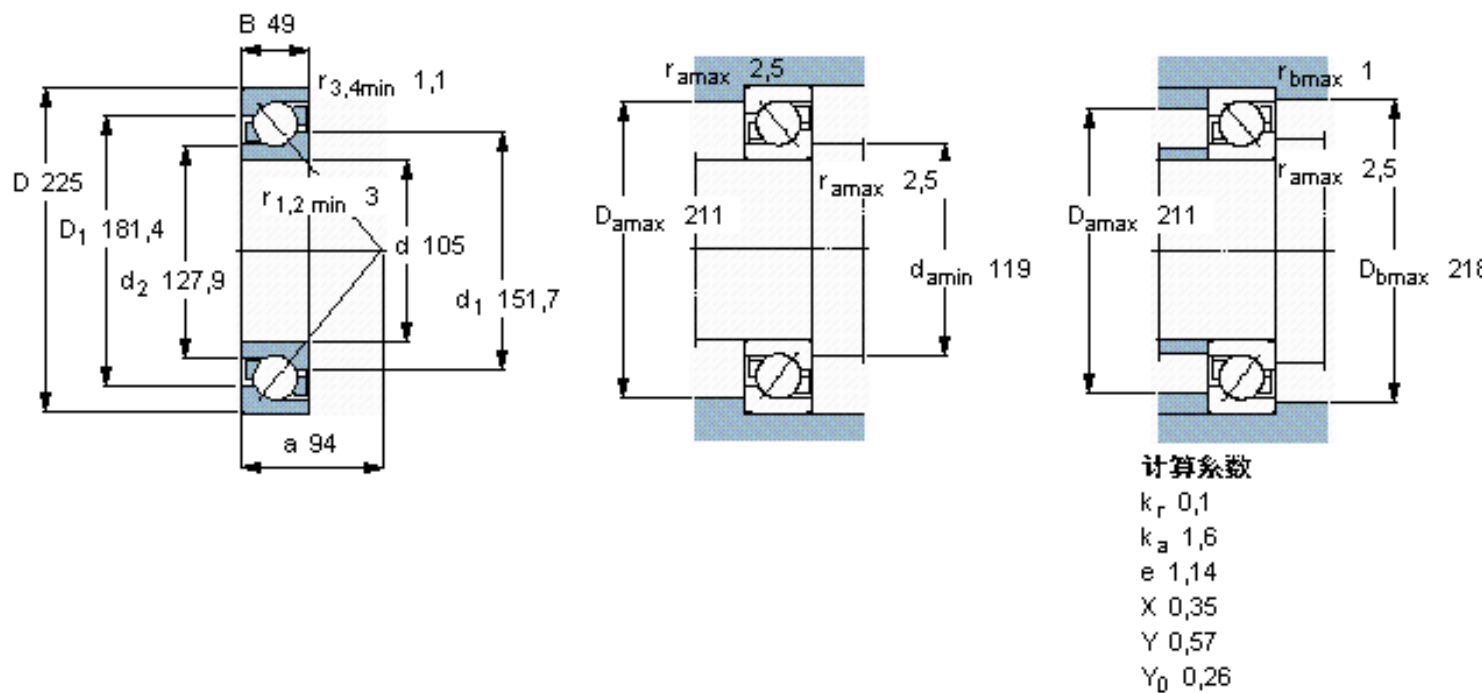

SKF 7321 BEP参数

主要尺寸	d	105	mm	-
	D	225	mm	-
	B	49	mm	-
基本额定载荷	C	212000	N	动载荷
	C_0	208000	N	静载荷
疲劳载荷极限	P_u	6950	N	-
额定转速	参考转速	3400	r/min	-
	极限转速	3400	r/min	-
重量	重量	8460	g	-
型号	* SKF 探索者轴承	7321 BEP	-	-

SKF 7321 BEP图片

参考资料:<http://www.sozhou.com/p/79e7ad64.html>

计算系数

- k_r 0,1
- k_a 1,6
- e 1,14
- X 0,35
- Y 0,57
- Y_0 0,26