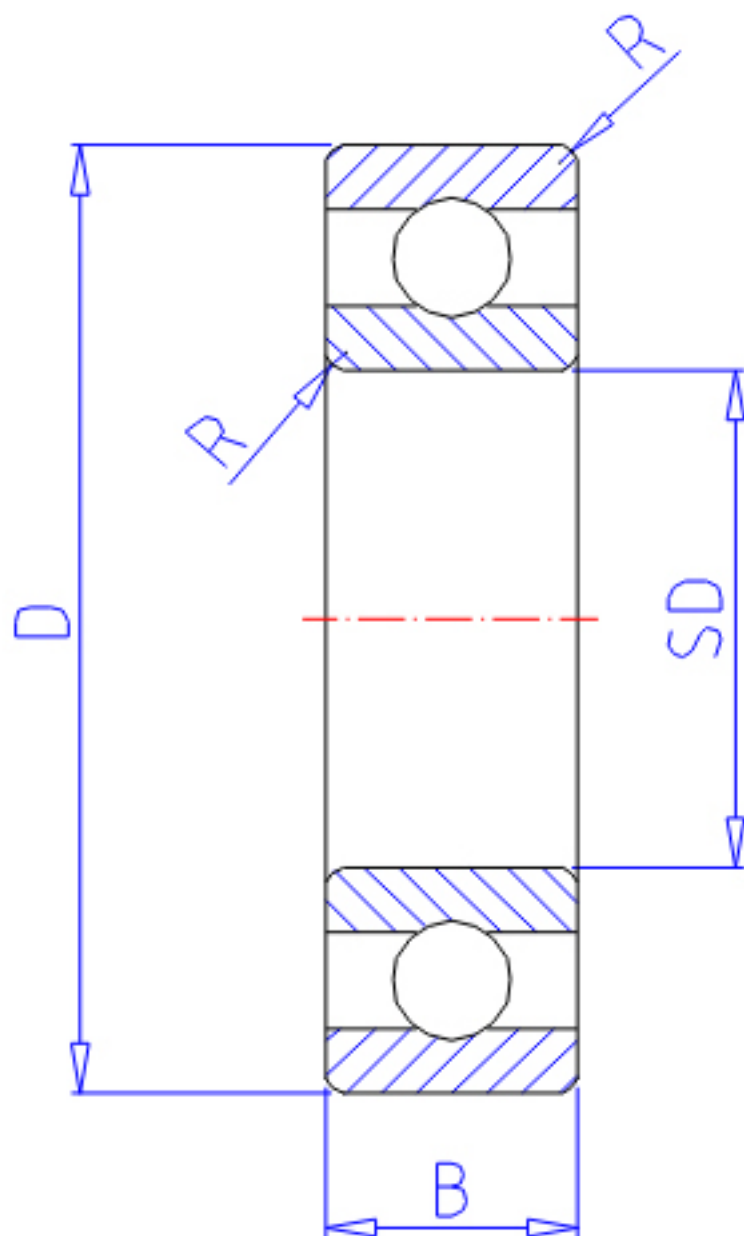

NTN 16021参数

主要尺寸	SD	105	mm	-
	D	160	mm	外径
	B	18	mm	宽度
	R	1.0	mm	-
型号	ORDER	16021		型号
基本额定载荷	CR	52000	N	动载荷
	COR	50500	N	静载荷
	CRF	5300	kgf	动载荷
	CORF	5150	kgf	静载荷
极限转速	LSG	4000	r/min	脂润滑
	LSO	4700	r/min	油润滑
重量	MASS	1200	g	重量

NTN 16021图片

参考资料:<http://www.sozhou.com/p/79eee372.html>