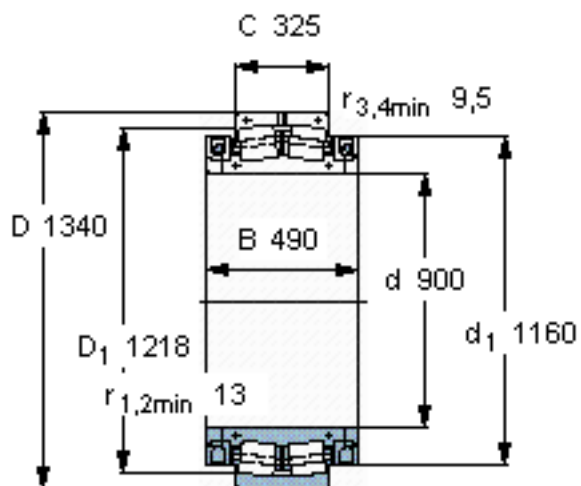

SKF 321528参数

主要尺寸	d	900	mm	-
	D	1340	mm	-
	B	490	mm	-
	C	325	mm	-
基本额定载荷	C	12400000	N	动载荷
	C_0	30000000	N	静载荷
疲劳载荷极限	P_u	1800000	N	-
重量	重量	1800000	g	-
型号	型号	321528	-	-

SKF 321528图片

计算系数

e 0,23
Y₁ 2,9
Y₂ 4,4
Y₀ 2,8