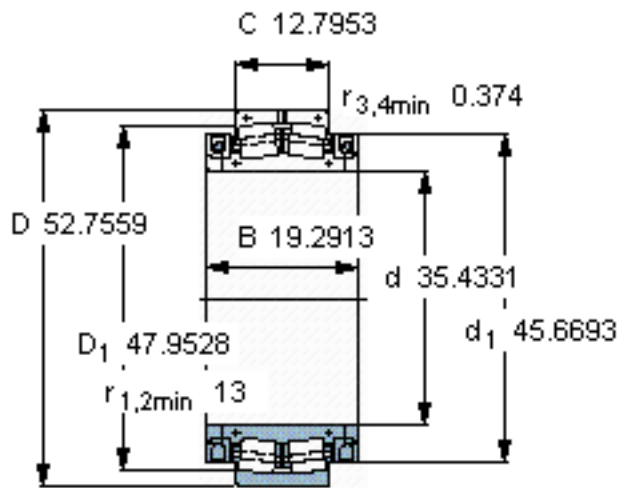

计算系数

e 0,23

Y_1 2,9

Y_2 4,4

Y_0 2,8