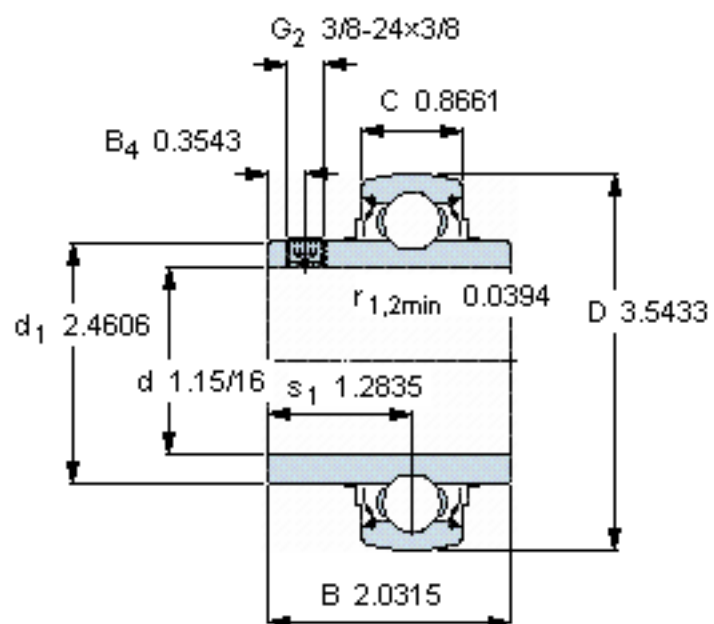

SKF YAR 210-115-2FW/VA228参数

| | | | | |
|--------|-------|-----------------------|----|-----|
| 主要尺寸 | d | 49.212 | mm | - |
| | D | 90 | mm | - |
| | B | 51.6 | mm | - |
| | C | 22 | mm | - |
| 基本额定载荷 | C_0 | 23200 | N | 静载荷 |
| 重量 | 重量 | 710 | g | - |
| 型号 | 型号 | YAR 210-115-2FW/VA228 | - | - |

SKF YAR 210-115-2FW/VA228图片

六角键销尺寸 [mm]

4,7625

推荐的紧固扭矩 [Nm]

16,5

参考资料: <http://www.sozhou.com/p/7a109178.html>

六角键销尺寸 [mm]

4,7625

推荐的紧固扭矩 [Nm]

16,5