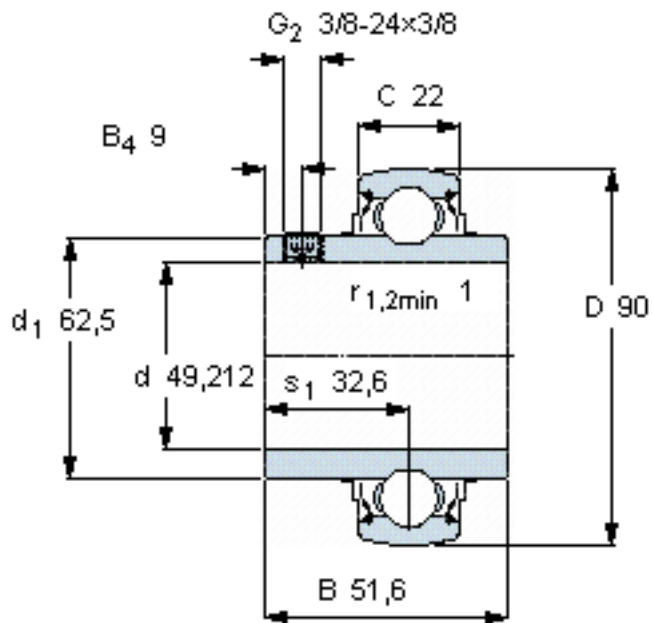

SKF YAR 210-115-2FW/VA228参数

| | | | | |
|--------|-------|-----------------------|----|-----|
| 主要尺寸 | d | 49.212 | mm | - |
| | D | 90 | mm | - |
| | B | 51.6 | mm | - |
| | C | 22 | mm | - |
| 基本额定载荷 | C_0 | 23200 | N | 静载荷 |
| 重量 | 重量 | 710 | g | - |
| 型号 | 型号 | YAR 210-115-2FW/VA228 | - | - |

SKF YAR 210-115-2FW/VA228图片

六角键销尺寸 [mm]

4,7625

推荐的紧固扭矩 [Nm]

16,5

参考资料: <http://www.sozhou.com/p/7a109178.html>

六角键销尺寸 [mm]

4,7625

推荐的紧固扭矩 [Nm]

16,5