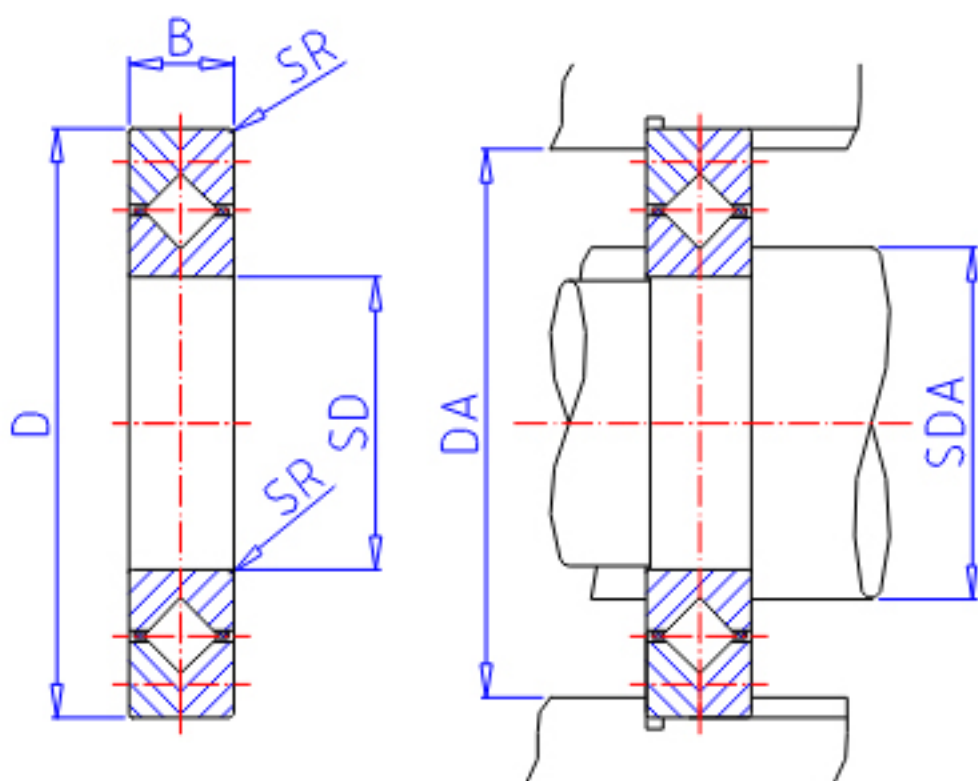

IKO CRBC 13025参数

轴径	STDRT	130	mm	轴径
型号	ORDER	CRBC 13025		型号
重量	MASS	2820	g	重量
主要尺寸	SD	130	mm	内径
	D	190	mm	外径
	B	25	mm	宽度
	SR	1.5	mm	(最小)
安装尺寸	SDA	140	mm	-
	DA	172	mm	-
基本额定载荷	CR	49200	N	动载荷
	COR	74800	N	静载荷

IKO CRBC 13025图片

参考资料:<http://www.sozhou.com/p/7a209c5f.html>