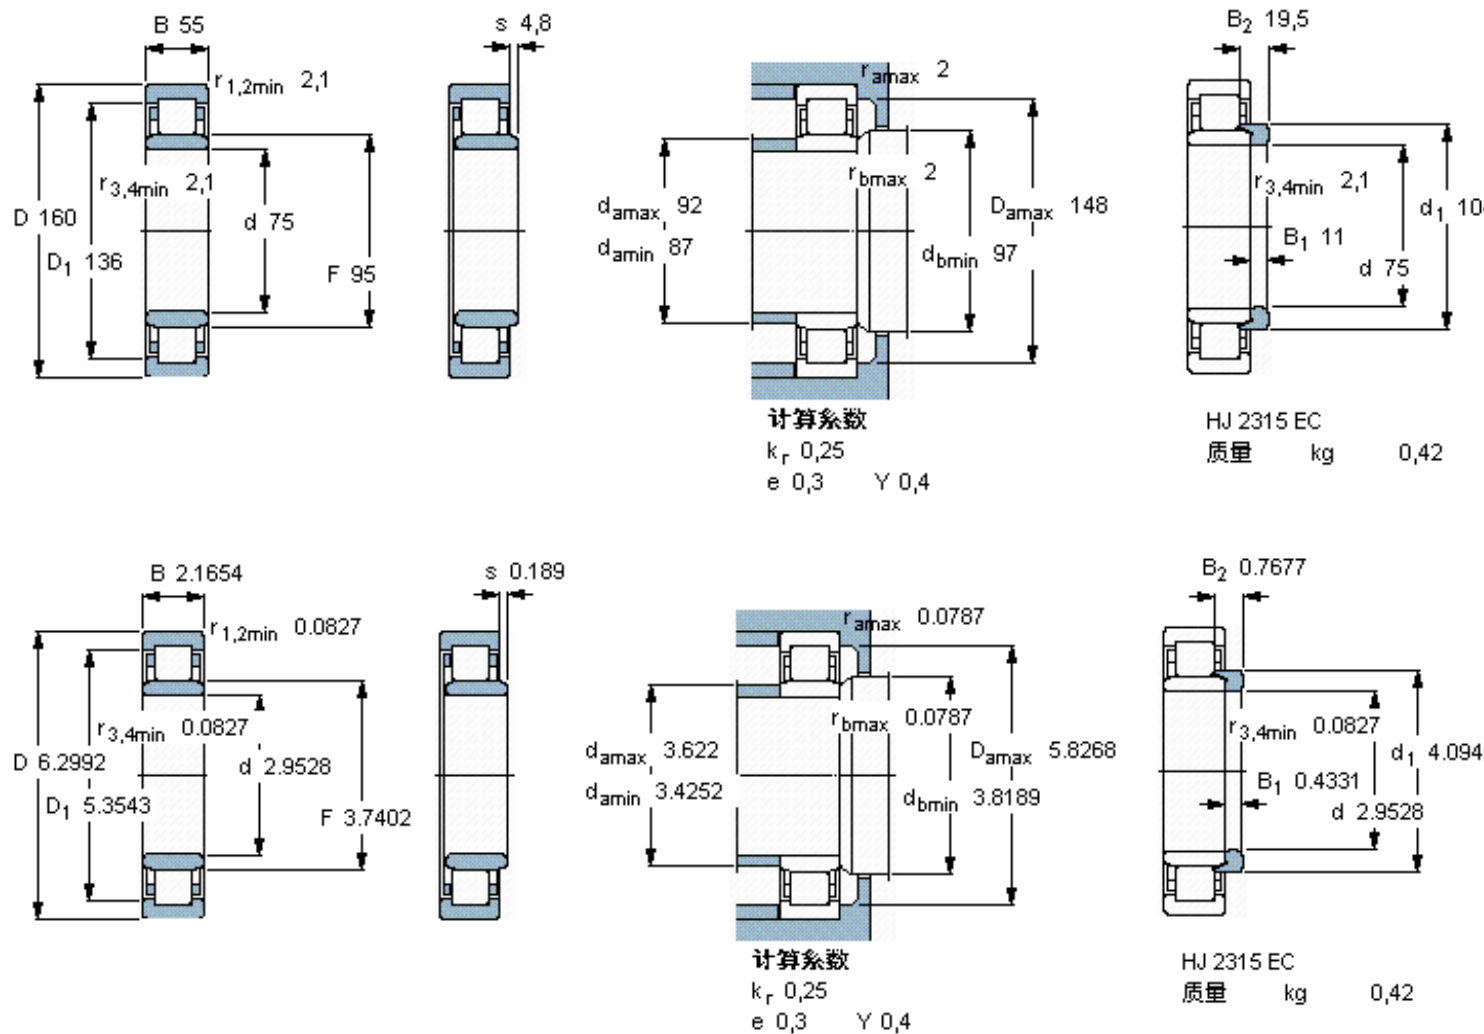

SKF NU 2315 ECJ *参数

主要尺寸	d	75	mm	-
	D	160	mm	-
	B	55	mm	-
基本额定载荷	C	380000	N	动载荷
	C_0	400000	N	静载荷
疲劳载荷极限	P_u	50000	N	-
额定转速	参考转速	4500	r/min	-
	极限转速	5300	r/min	-
重量	重量	4930	g	-
型号	* SKF 探索者轴承	NU 2315 ECJ *	-	-
角圈	型号	HJ 2315 EC	-	-

SKF NU 2315 ECJ *图片

参考资料:<http://www.sozhou.com/p/7a20d565.html>