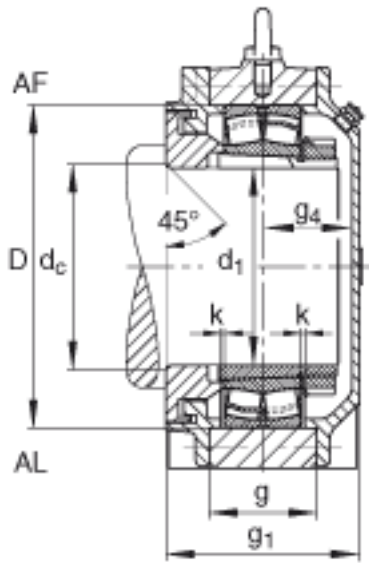

FAG BND2213-H-C-Y-AL-S参数

尺寸	d ₁	60	mm	-
	a	235	mm	-
	h ₁	155	mm	-
	s ₁	100	mm	-
	b	70	mm	-
	c	22	mm	-
	D	120	mm	-
	d _c	66	mm	-
	g	44	mm	-
	s ₄	39	mm	-
	h	80	mm	-
	k	2	mm	-
	m	185	mm	-
	n	40	mm	-
	s	M10		-
说明	s ₂	M6		-
尺寸	t	135	mm	-
	u	15	mm	-
	v	20	mm	-
说明	s ₂	6		数量
		22213K		型号, 轴承
其他		H313		质量, 紧定套
重量	m ₁	23000	g	质量, 轴承座
说明		BND2213		型号, 轴承座

FAG BND2213-H-C-Y-AL-S图片

参考资料:<http://www.sozhou.com/p/7a29b68d.html>