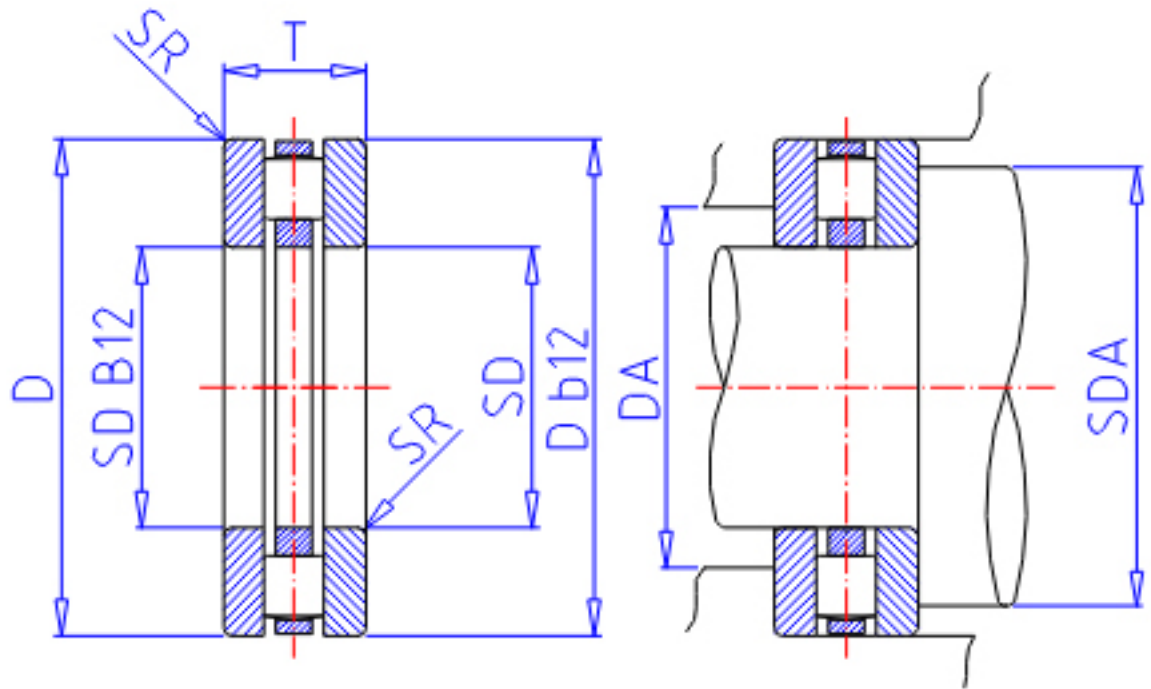

IKO AZ 10013525参数

轴径	STDRT	100	mm	轴径
型号	ORDER	AZ 10013525		型号
重量	MASS	1190.0	g	重量
主要尺寸	SD	100	mm	内径
	D	135	mm	外径
	T	25	mm	宽度
	SR	1.0	mm	(最大)
	SDA	129	mm	(最小)
基本额定载荷	CA	136000	N	动载荷
	COA	522000	N	径向静载荷

IKO AZ 10013525图片