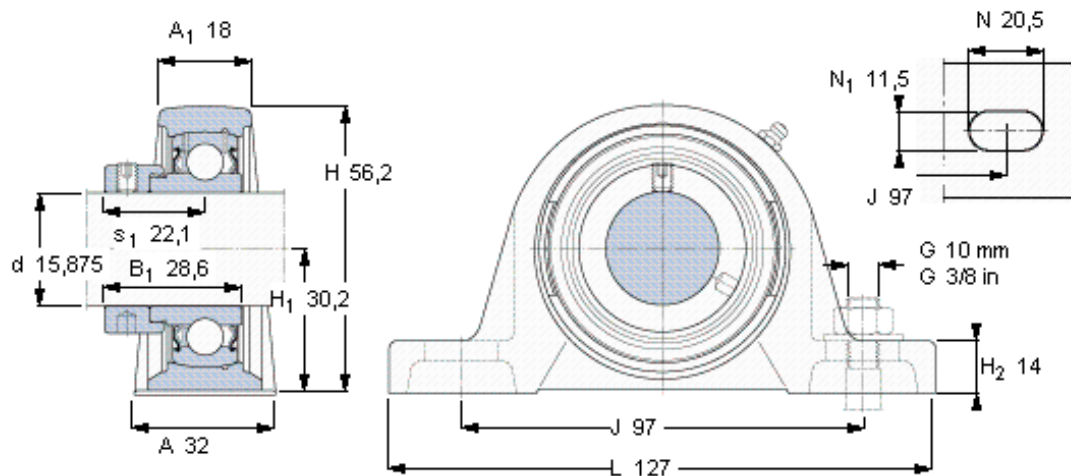

SKF SY 5/8 FM参数

主要尺寸	d	15.875	mm	-
	A	32	mm	-
	H	56.2	mm	-
	H ₁	30.2	mm	-
	L	127	mm	-
基本额定载荷	C	9560	N	动载荷
	C ₀	4750	N	静载荷
极限转速	带h6轴公差	9500	r/min	-
重量	重量	530	g	-
型号	轴承单元	SY 5/8 FM	-	-
	轴承座	SY 503 U	-	-
	轴承	YET 203-010	-	-

SKF SY 5/8 FM图片

平头螺钉
适宜的止动环 [Nm]
六角键销尺寸 [mm]

10-32×1/4
4
3,175

参考资料: <http://www.sozhou.com/p/7a47faee.html>

平头螺钉

适宜的止动环 [Nm]

六角键销尺寸 [mm]

10-32x1/4