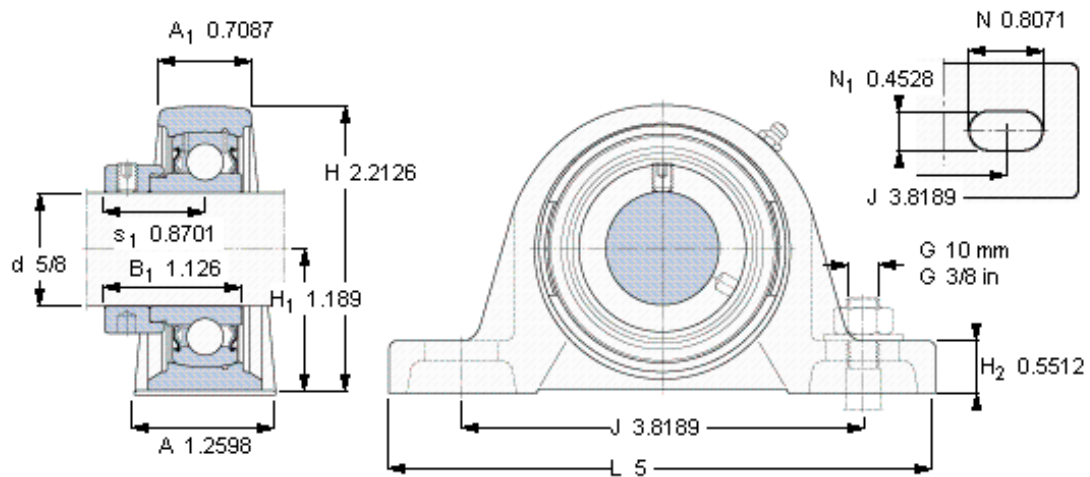

SKF SY 5/8 FM参数

主要尺寸	d	15.875	mm	-
	A	32	mm	-
	H	56.2	mm	-
	H ₁	30.2	mm	-
	L	127	mm	-
基本额定载荷	C	9560	N	动载荷
	C ₀	4750	N	静载荷
极限转速	带h6轴公差	9500	r/min	-
重量	重量	530	g	-
型号	轴承单元	SY 5/8 FM	-	-
	轴承座	SY 503 U	-	-
	轴承	YET 203-010	-	-

SKF SY 5/8 FM图片

平头螺钉
适宜的止动环 [Nm]
六角键销尺寸 [mm]

10-32×1/4
4
3,175

参考资料: <http://www.sozhou.com/p/7a47faee.html>

平头螺钉

适宜的止动环 [Nm]

六角键销尺寸 [mm]

10-32x1/4