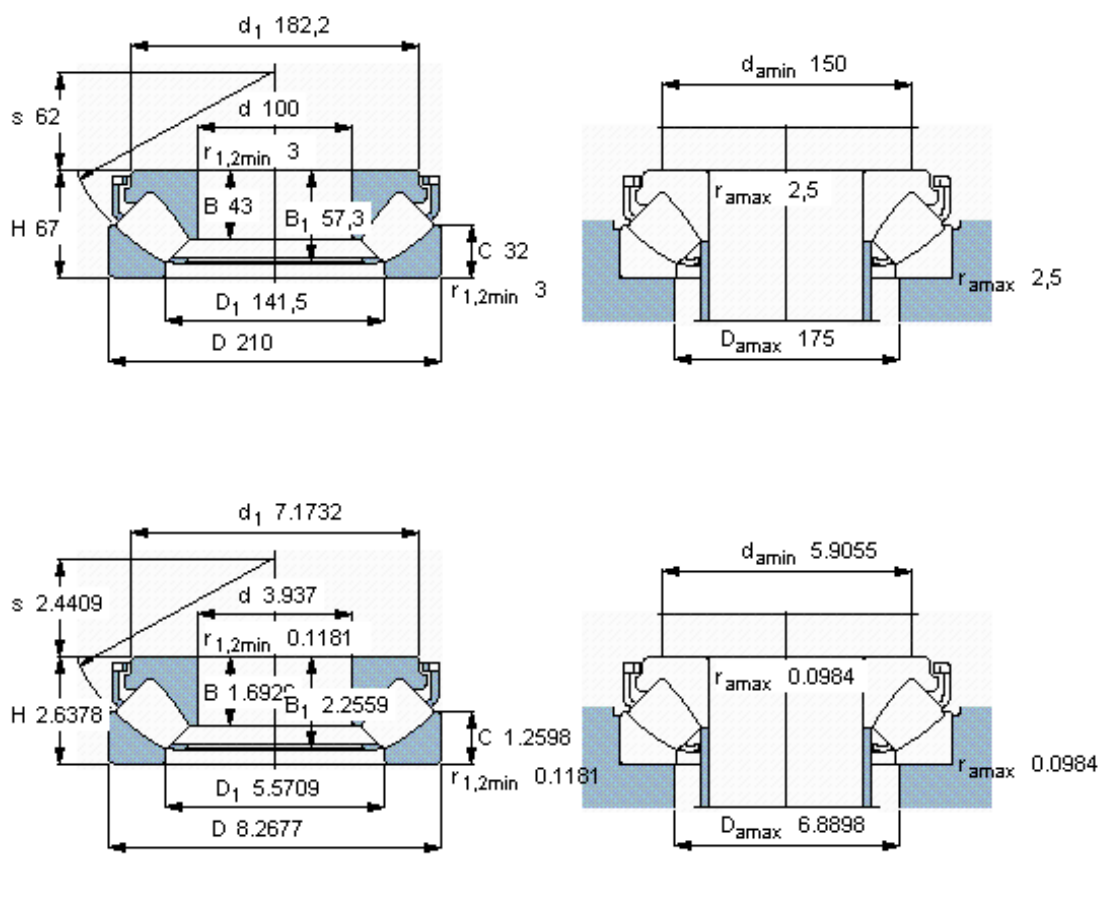

SKF 29420 E *参数

主要尺寸	d	100	mm	-
	D	210	mm	-
	H	67	mm	-
基本额定载荷	C	980000	N	动载荷
	C_0	2500000	N	静载荷
疲劳载荷极限	P_u	275000	N	-
最小载荷系数	参考转速	0.59	-	-
额定转速	额定转度	1700	r/min	-
	极限转速	3000	r/min	-
重量	重量	10500	g	-
型号	* SKF 探索者轴承	29420 E *	-	-

SKF 29420 E *图片

参考资料: <http://www.sozhou.com/p/7a9e0a49.html>