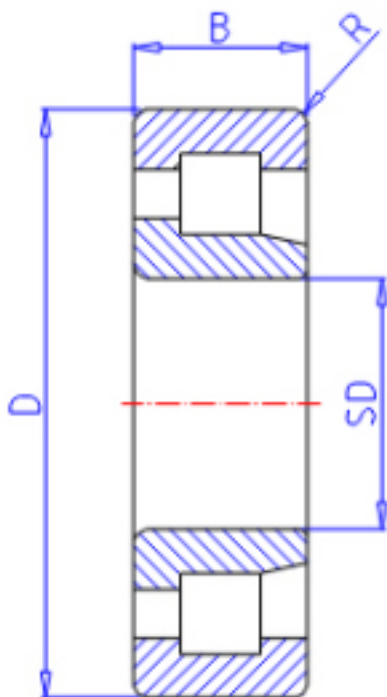

KOYO NJ2328参数

主要尺寸	SD	140	mm	内径
	D	300	mm	外径
	B	102	mm	宽度
	R	4.0	mm	(最小)
型号	ORDER	NJ2328		型号
基本额定载荷	C	920000	N	动载荷
	C0	1250000	N	静载荷
极限转速	NG	1700	1/min	脂润滑
	NO	2500	1/min	油润滑

KOYO NJ2328图片

参考资料:<http://www.sozhou.com/p/7ad01885.html>