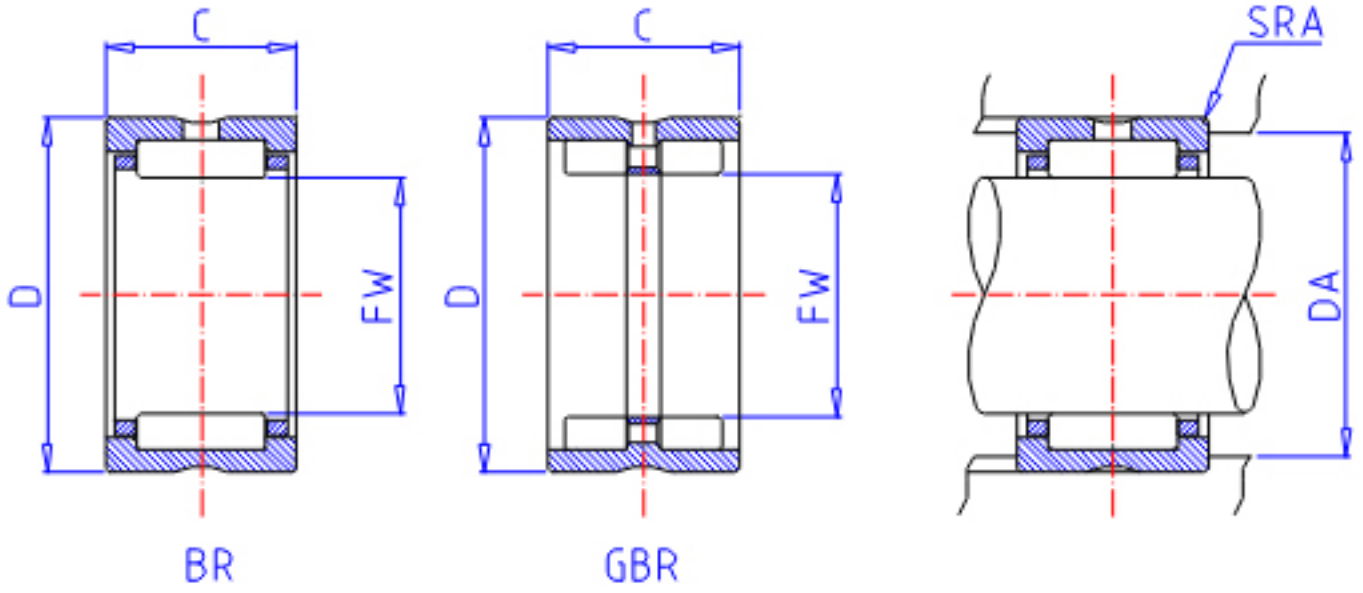

IKO BR 303920参数

轴径	STDRT	47.625	mm	轴径
型号	ORDER	BR 303920		型号
重量	MASS	225.0	g	重量
主要尺寸	FW	47.625	mm	内径
	D	61.912	mm	外径
	C	31.75	mm	宽度
	SRA	1.5	mm	(最大)
基本额定载荷	CR	60100	N	动载荷
	COR	108000	N	静载荷

IKO BR 303920图片