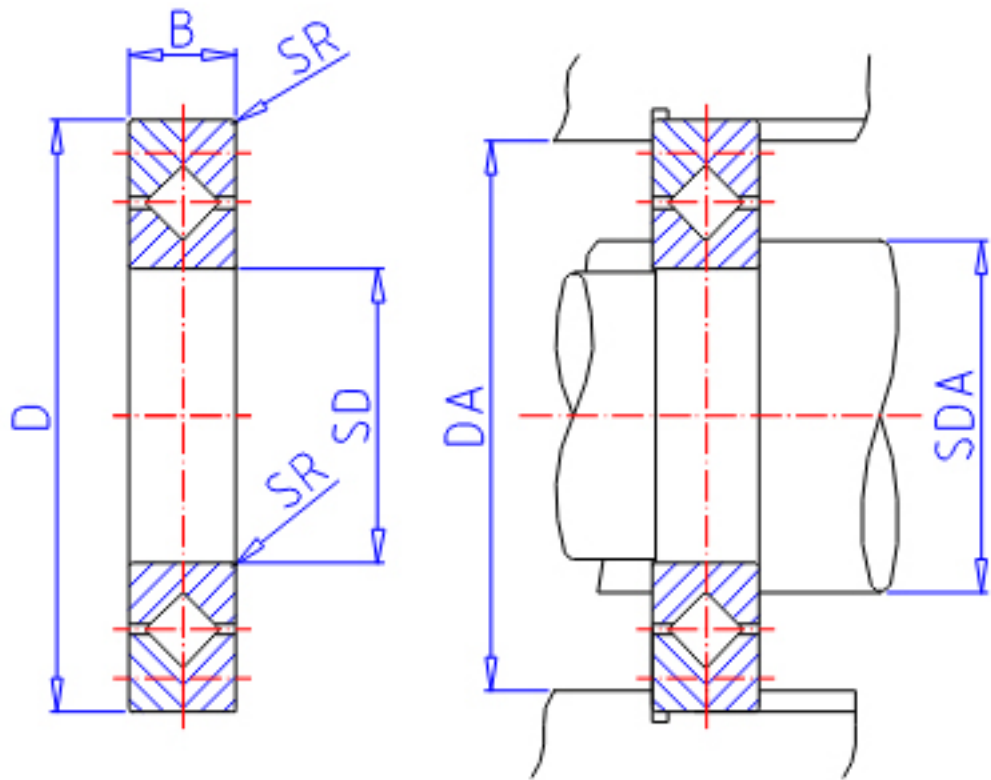

参考资料:<http://www.sozhou.com/p/7afc05a2.html>