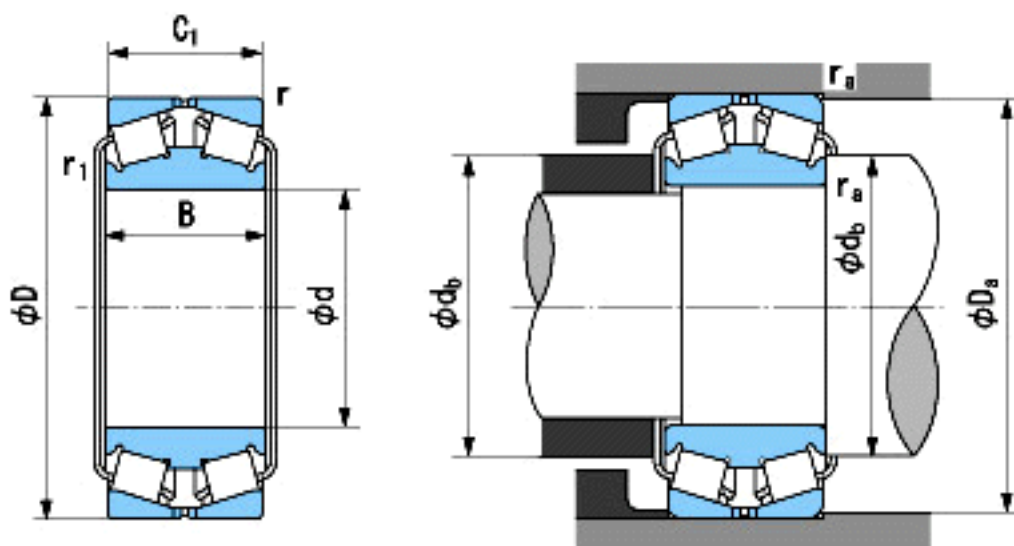

NACHI 320KBD030参数

外形尺寸	d	320	mm	内径
	D	480	mm	外径
	B	121	mm	宽度
	C1	121	mm	宽度
	r	4~6	mm	轴向
	r	4~8	mm	轴向
	r1	5~7.5	mm	径向
	r1	5~9	mm	径向
安装尺寸	da(min)	434	mm	(最小)
	Db(min)	368	mm	(最小)
	ra(max)	3	mm	(最大)
	ral(max)	4	mm	(最大)
重量	Mass	77800	g	重量
基本额定载荷	Cr	1630000	N	动载荷
	Cor	3180000	N	静载荷
极限速度	Grease	-	r/min	脂润滑
	Oil	-	r/min	油润滑

NACHI 320KBD030图片