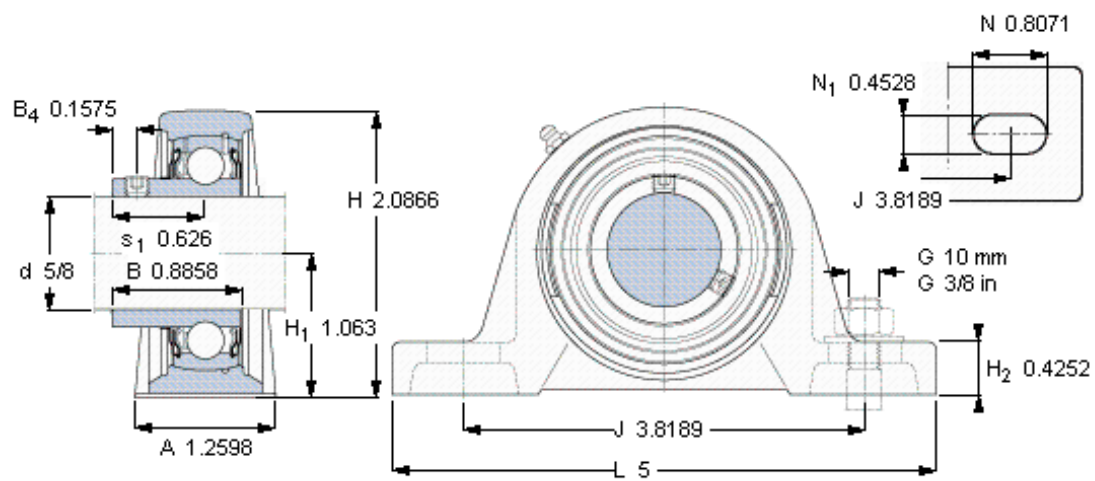

SKF SYH 5/8 RM参数

主要尺寸	d	15.875	mm	-
	A	32	mm	-
	H	53	mm	-
	H ₁	27	mm	-
	L	127	mm	-
基本额定载荷	C	9560	N	动载荷
	C ₀	4750	N	静载荷
极限转速	带h6轴公差	9500	r/min	-
重量	重量	570	g	-
型号	轴承单元	SYH 5/8 RM	-	-
	轴承座	SYH 503 U	-	-
	轴承	YAT 203-010	-	-

SKF SYH 5/8 RM图片

平头螺钉
适宜的止动环 [Nm]
六角键销尺寸 [mm]

10-32×1/4
4
2,38125

参考资料:<http://www.sozhou.com/p/7b0fed00.html>

平头螺钉

适宜的止动环 [Nm]

六角键销尺寸 [mm]

10-32×1/4