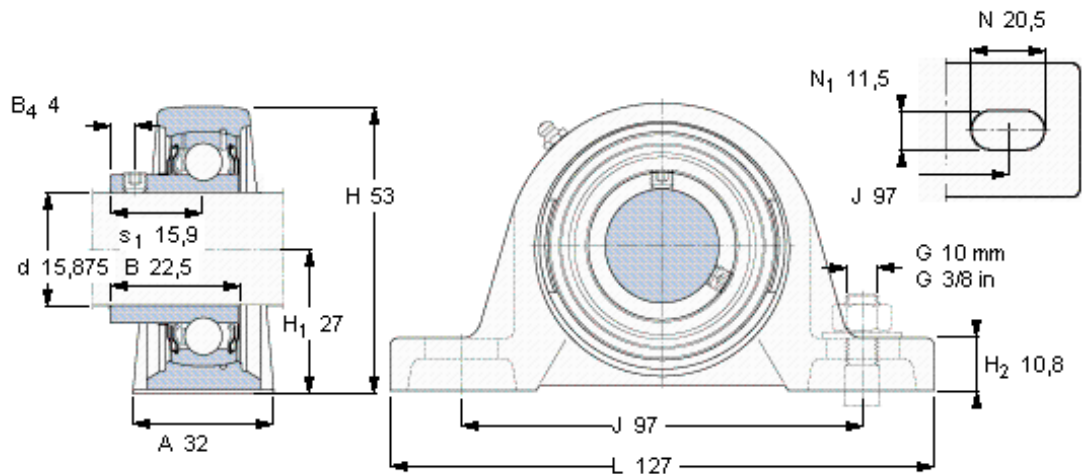

SKF SYH 5/8 RM参数

主要尺寸	d	15.875	mm	-
	A	32	mm	-
	H	53	mm	-
	H ₁	27	mm	-
	L	127	mm	-
基本额定载荷	C	9560	N	动载荷
	C ₀	4750	N	静载荷
极限转速	带h6轴公差	9500	r/min	-
重量	重量	570	g	-
型号	轴承单元	SYH 5/8 RM	-	-
	轴承座	SYH 503 U	-	-
	轴承	YAT 203-010	-	-

SKF SYH 5/8 RM图片

平头螺钉
适宜的止动环 [Nm]
六角键销尺寸 [mm]

10-32×1/4
4
2,38125

参考资料:<http://www.sozhou.com/p/7b0fed00.html>

平头螺钉

适宜的止动环 [Nm]

六角键销尺寸 [mm]

10-32×1/4