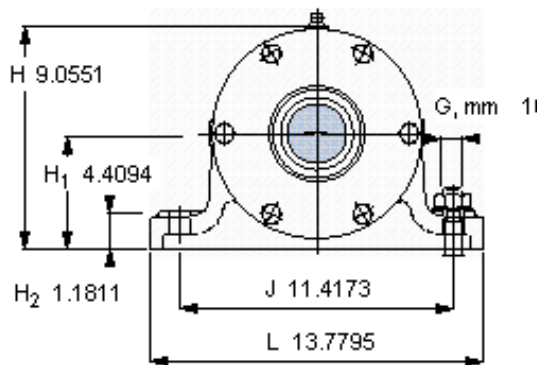

SKF PDNB 318参数

主要尺寸	$d_b$	80	mm	-
	B	965	mm	-
	H	230	mm	-
	$H_1$	112	mm	-
	L	350	mm	-
整体式轴承	浮动端轴承	6318	-	-
	固定端轴承	6318	-	-
	固定端轴承	-	-	-
重量	重量	135000	g	-
型号	轴承单元	PDNB 318	-	-

SKF PDNB 318图片

参考资料:<http://www.sozhou.com/p/7b385201.html>