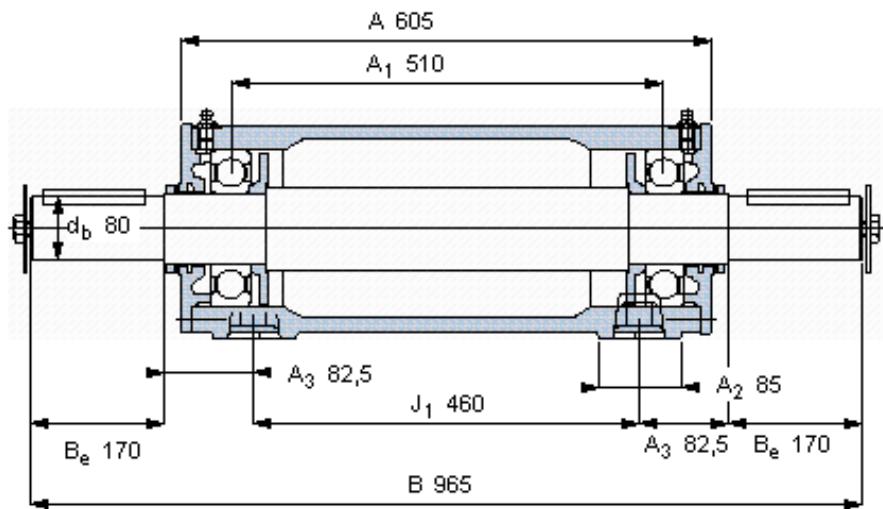

SKF PDNB 318参数

主要尺寸	$d_b$	80	mm	-
	B	965	mm	-
	H	230	mm	-
	$H_1$	112	mm	-
	L	350	mm	-
整体式轴承	浮动端轴承	6318	-	-
	固定端轴承	6318	-	-
	固定端轴承	-	-	-
重量	重量	135000	g	-
型号	轴承单元	PDNB 318	-	-

SKF PDNB 318图片

参考资料:<http://www.sozhou.com/p/7b385201.html>