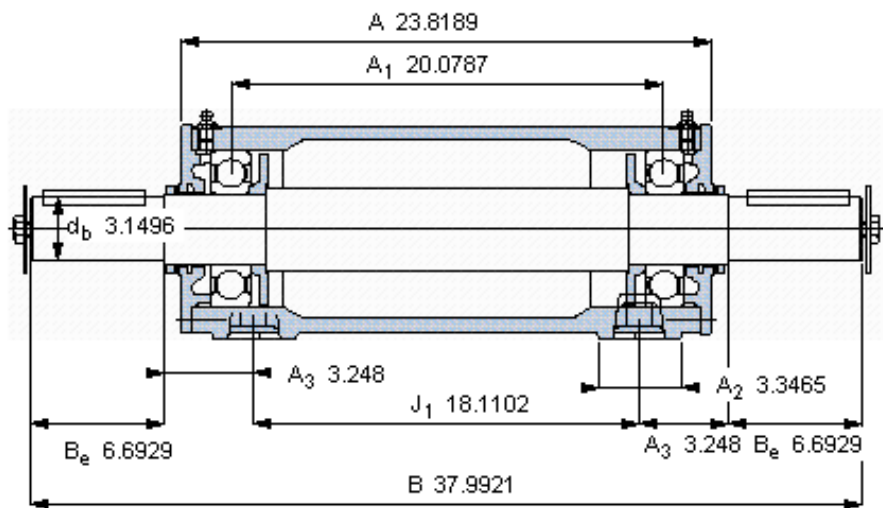

SKF PDNB 318参数

主要尺寸	$d_b$	80	mm	-
	B	965	mm	-
	H	230	mm	-
	$H_1$	112	mm	-
	L	350	mm	-
整体式轴承	浮动端轴承	6318	-	-
	固定端轴承	6318	-	-
	固定端轴承	-	-	-
重量	重量	135000	g	-
型号	轴承单元	PDNB 318	-	-

SKF PDNB 318图片

参考资料:<http://www.sozhou.com/p/7b385201.html>