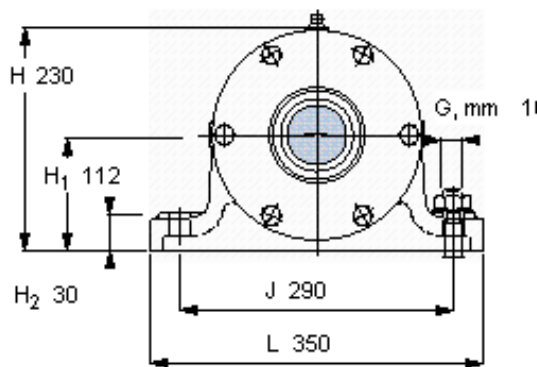

SKF PDNB 318参数

主要尺寸	$d_b$	80	mm	-
	B	965	mm	-
	H	230	mm	-
	$H_1$	112	mm	-
	L	350	mm	-
整体式轴承	浮动端轴承	6318	-	-
	固定端轴承	6318	-	-
	固定端轴承	-	-	-
重量	重量	135000	g	-
型号	轴承单元	PDNB 318	-	-

SKF PDNB 318图片

参考资料:<http://www.sozhou.com/p/7b385201.html>