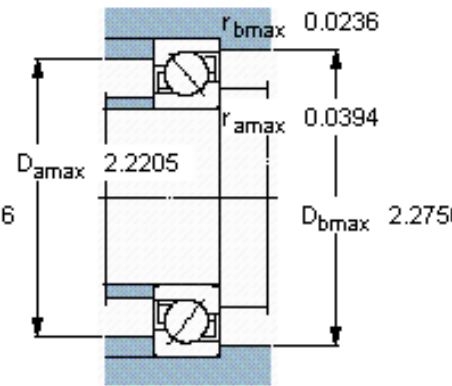

SKF 7206 BECBP *参数

主要尺寸	d	30	mm	-
	D	62	mm	-
	B	16	mm	-
基本额定载荷	C	24000	N	动载荷
	C_0	15600	N	静载荷
疲劳载荷极限	P_u	655	N	-
额定转速	参考转速	14000	r/min	-
	极限转速	14000	r/min	-
重量	重量	190	g	-
型号	* SKF 探索者轴承	7206 BECBP *	-	-

SKF 7206 BECBP *图片

参考资料:<http://www.sozhou.com/p/7b44d841.html>

计算系数

k_r 0,095

k_a 1,4

e 1,14

X 0,35

Y 0,57