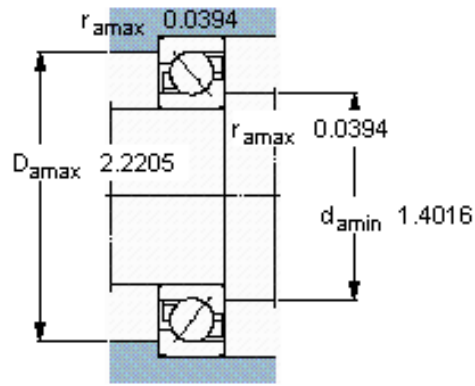

SKF 7206 BECBP *参数

主要尺寸	d	30	mm	-
	D	62	mm	-
	B	16	mm	-
基本额定载荷	C	24000	N	动载荷
	C_0	15600	N	静载荷
疲劳载荷极限	P_u	655	N	-
额定转速	参考转速	14000	r/min	-
	极限转速	14000	r/min	-
重量	重量	190	g	-
型号	* SKF 探索者轴承	7206 BECBP *	-	-

SKF 7206 BECBP *图片

参考资料:<http://www.sozhou.com/p/7b44d841.html>

计算系数

k_r 0,095

k_a 1,4

e 1,14

X 0,35

Y 0,57