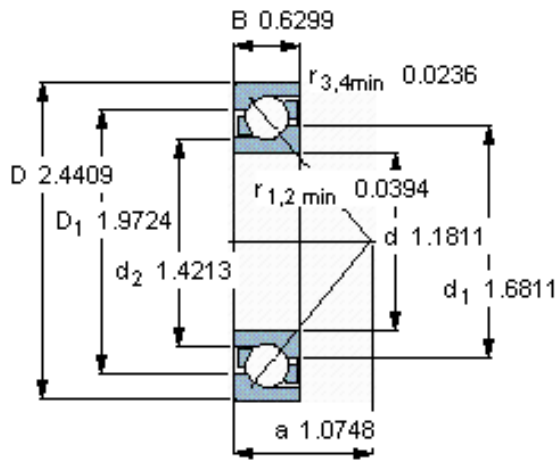

SKF 7206 BECBP *参数

主要尺寸	d	30	mm	-
	D	62	mm	-
	B	16	mm	-
基本额定载荷	C	24000	N	动载荷
	C_0	15600	N	静载荷
疲劳载荷极限	P_u	655	N	-
额定转速	参考转速	14000	r/min	-
	极限转速	14000	r/min	-
重量	重量	190	g	-
型号	* SKF 探索者轴承	7206 BECBP *	-	-

SKF 7206 BECBP *图片

参考资料:<http://www.sozhou.com/p/7b44d841.html>

计算系数

k_r 0,095

k_a 1,4

e 1,14

X 0,35

Y 0,57