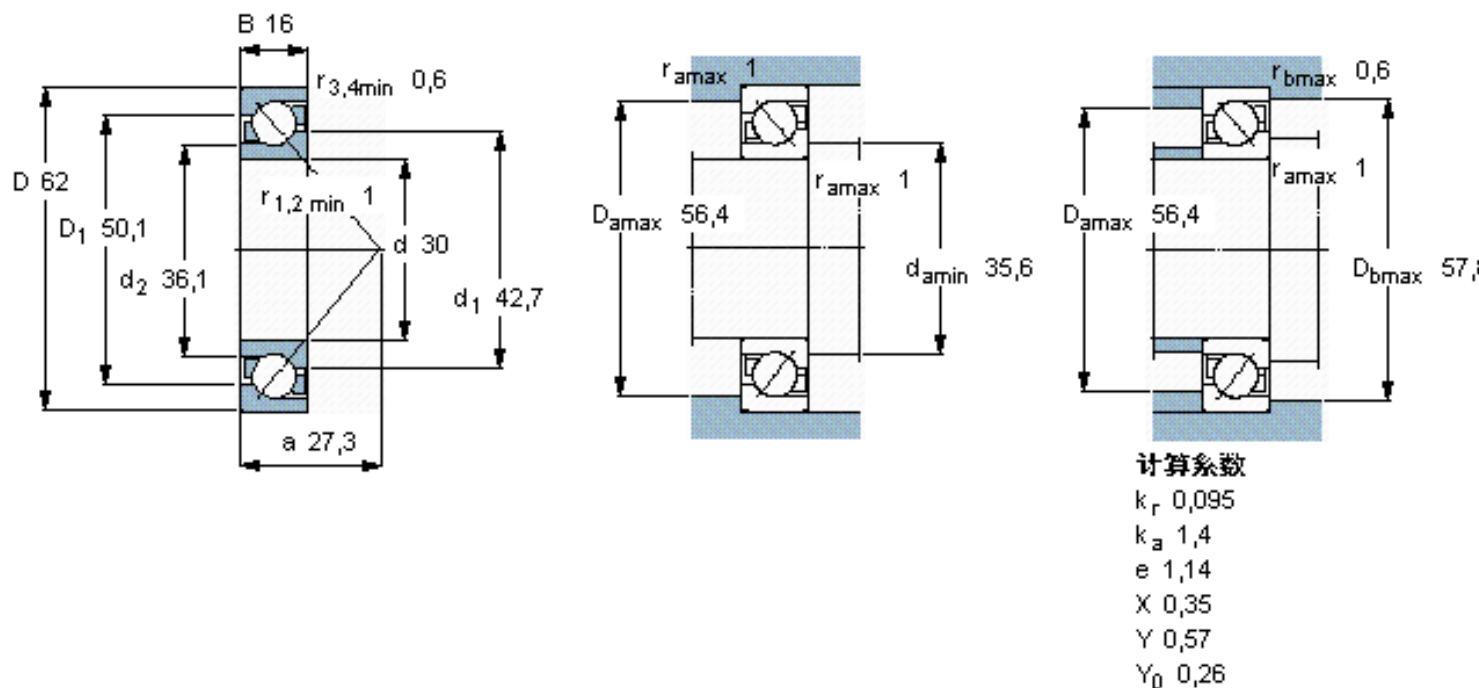

SKF 7206 BECBP *参数

主要尺寸	d	30	mm	-
	D	62	mm	-
	B	16	mm	-
基本额定载荷	C	24000	N	动载荷
	C_0	15600	N	静载荷
疲劳载荷极限	P_u	655	N	-
额定转速	参考转速	14000	r/min	-
	极限转速	14000	r/min	-
重量	重量	190	g	-
型号	* SKF 探索者轴承	7206 BECBP *	-	-

SKF 7206 BECBP *图片

参考资料:<http://www.sozhou.com/p/7b44d841.html>

计算系数

k_r 0,095

k_a 1,4

e 1,14

X 0,35

Y 0,57