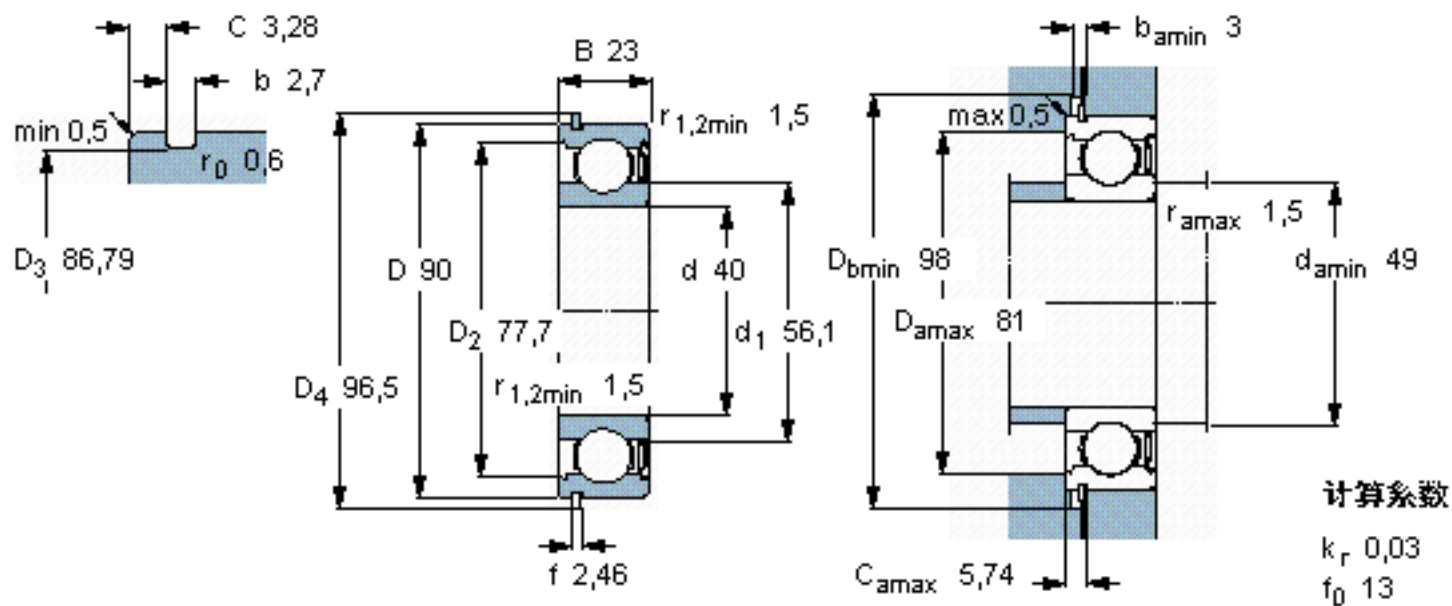

SKF 6308-ZNR *参数

主要尺寸	d	40	mm	-
	D	90	mm	-
	B	23	mm	-
基本额定载荷	C	42300	N	动载荷
	C_0	24000	N	静载荷
疲劳载荷极限	P_u	1020	N	-
额定转速	参考转速	17000	r/min	-
	极限转速	11000	r/min	-
重量	重量	630	g	-
型号	* SKF 探索者轴承	6308-ZNR *	-	-
	* SKF 探索者轴承	SP 90	-	-

SKF 6308-ZNR *图片

参考资料: <http://www.sozhou.com/p/7b4ed34c.html>