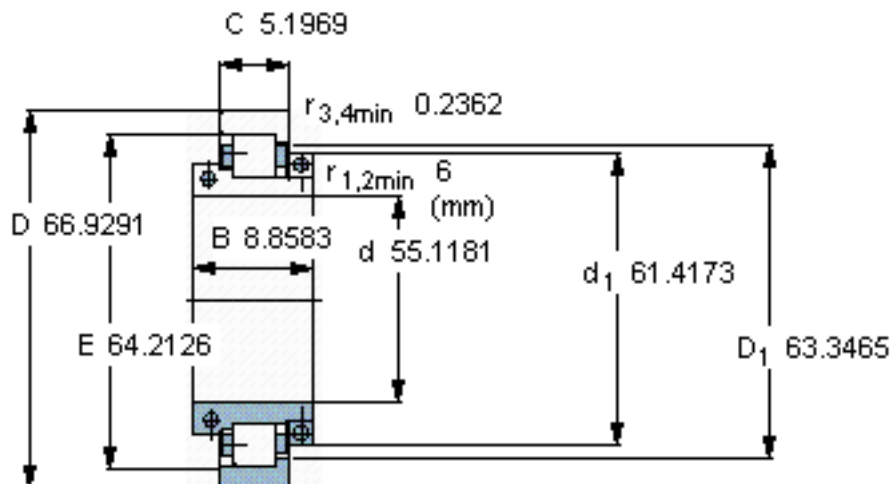

SKF BCSB 320240参数

主要尺寸	d	1400	mm	-
	D	1700	mm	-
	B	225	mm	-
	C	132	mm	-
基本额定载荷	C	4950000	N	动载荷
	C_0	13200000	N	静载荷
疲劳载荷极限	P_u	750000	N	-
径向内部游隙	最小	0.53	mm	-
	最大	0.69	mm	-
重量	重量	905000	g	-
型号	型号	BCSB 320240	-	-

SKF BCSB 320240图片

参考资料:<http://www.sozhou.com/p/7b536667.html>