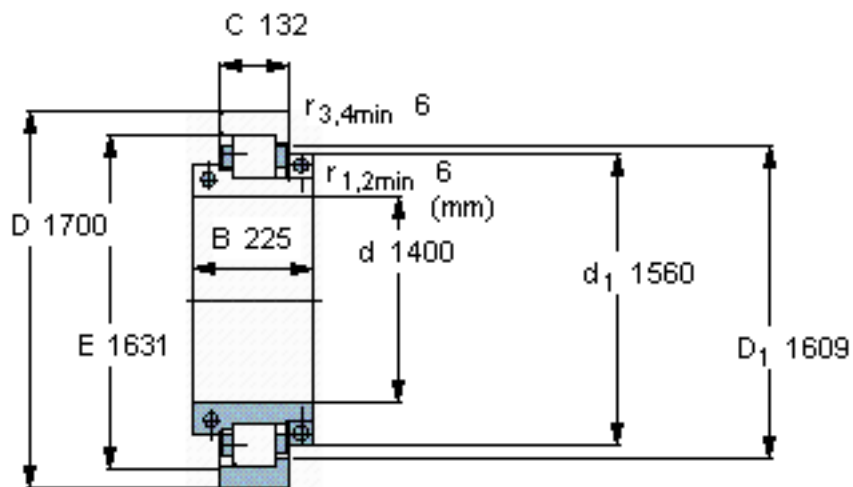

SKF BCSB 320240参数

主要尺寸	d	1400	mm	-
	D	1700	mm	-
	B	225	mm	-
	C	132	mm	-
基本额定载荷	C	4950000	N	动载荷
	C_0	13200000	N	静载荷
疲劳载荷极限	P_u	750000	N	-
径向内部游隙	最小	0.53	mm	-
	最大	0.69	mm	-
重量	重量	905000	g	-
型号	型号	BCSB 320240	-	-

SKF BCSB 320240图片

参考资料:<http://www.sozhou.com/p/7b536667.html>