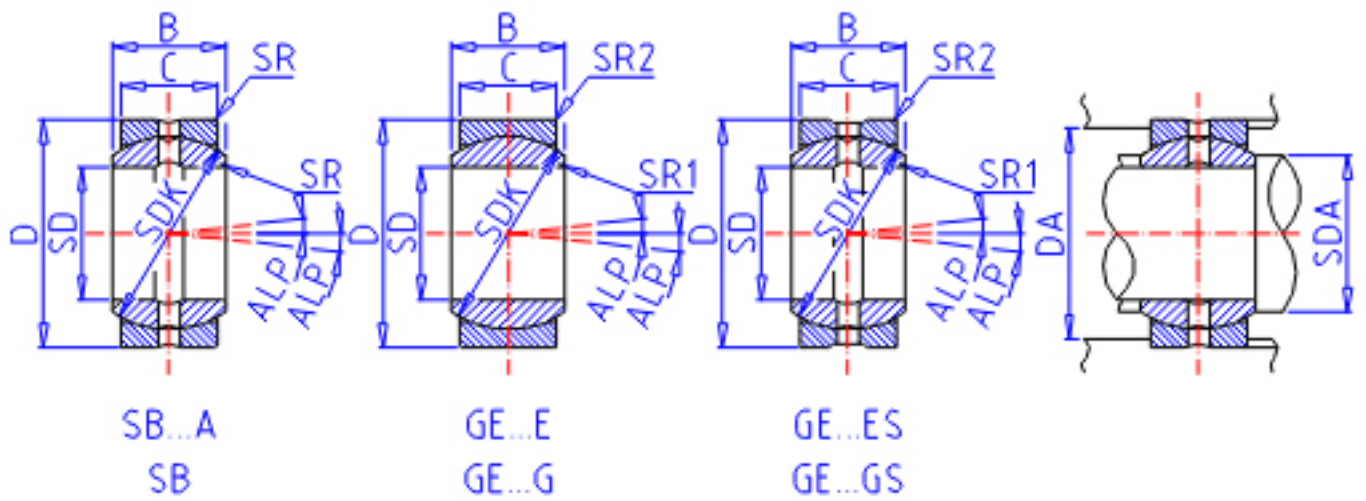

IKO GE 6E参数

轴径	STDRT	6	mm	轴径	
型号	ORDER	GE 6E		型号	
重量	MASS	0	g	重量	
主要尺寸	SD	6	mm	内径	
	D	14	mm	外径	
	B	6	mm	宽度	
	C	4	mm	宽度	
	SDK	10.0	mm	-	
	SR	0.0	mm	(最小)	
	SR1	0.3	mm	(最小)	
容许倾斜角度	SR2	0.3	mm	(最小)	
	ALP	13		容许倾斜角度	
	安装尺寸	SDAMIN	8.0	mm	(最小)
SDAMAX		8.0	mm	(最大)	
DAMAX		11.5	mm	(最大)	
DAMIN		10.0	mm	(最小)	
动态负载容量	CD	3920	N	动态负载容量	
静态负载容量	CS	23500	N	静态负载容量	

IKO GE 6E图片

参考资料:<http://www.sozhou.com/p/7b6115c7.html>