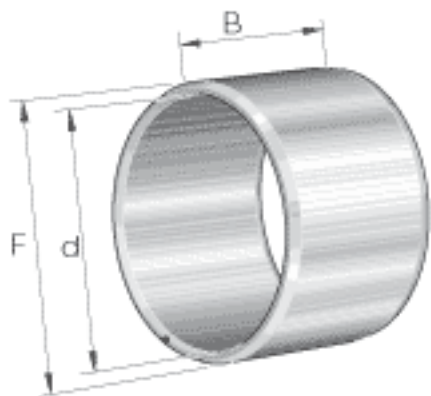

### INA PI101416参数

尺寸	d	15.875	mm	-
	F	22.225	mm	-
	B	25.4	mm	-
重量	m	36.3	g	质量

### INA PI101416图片

参考资料:<http://www.sozhou.com/p/7b70b568.html>