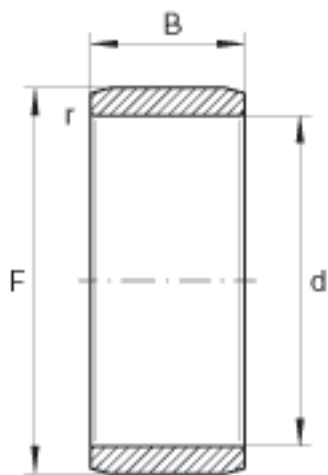

### INA PI101416参数

尺寸	d	15.875	mm	-
	F	22.225	mm	-
	B	25.4	mm	-
重量	m	36.3	g	质量

### INA PI101416图片

参考资料:<http://www.sozhou.com/p/7b70b568.html>