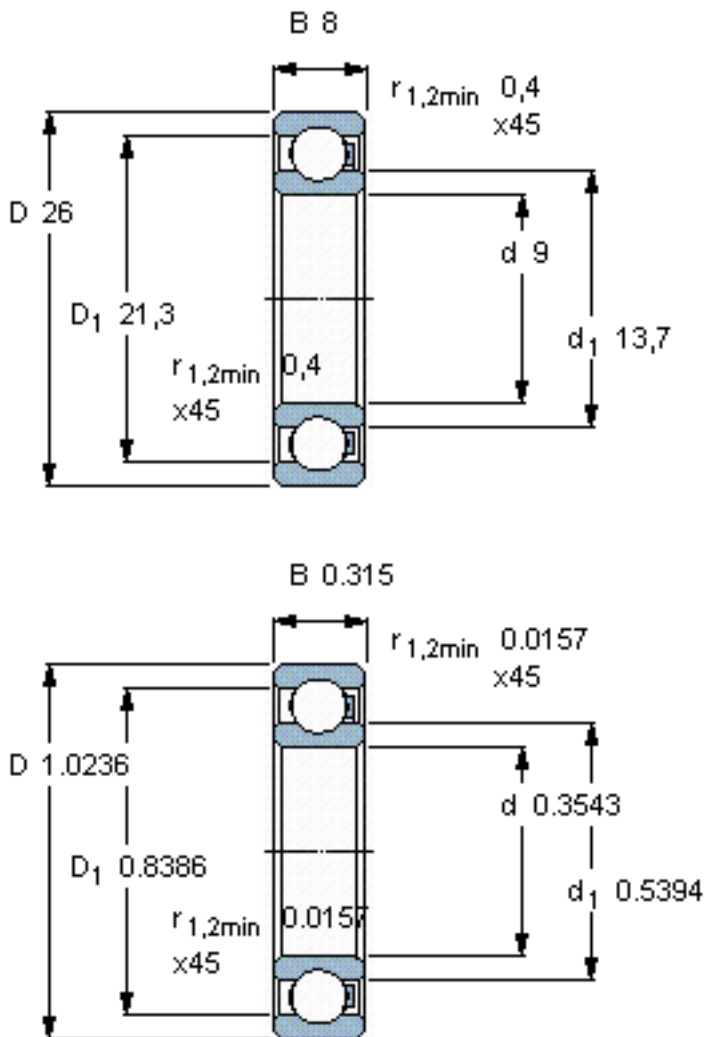

SKF 629/HR11TN参数

主要尺寸	d	9	mm	-
	D	26	mm	-
	B	8	mm	-
承载能力	动态 ¹	100	N	-
	静止 ²	70	N	-
额定转速	最大 ³	1900	r/min	-
重量	重量	6	g	-
型号	型号	629/HR11TN	-	-

SKF 629/HR11TN图片

参考资料: <http://www.sozhou.com/p/7b72c305.html>