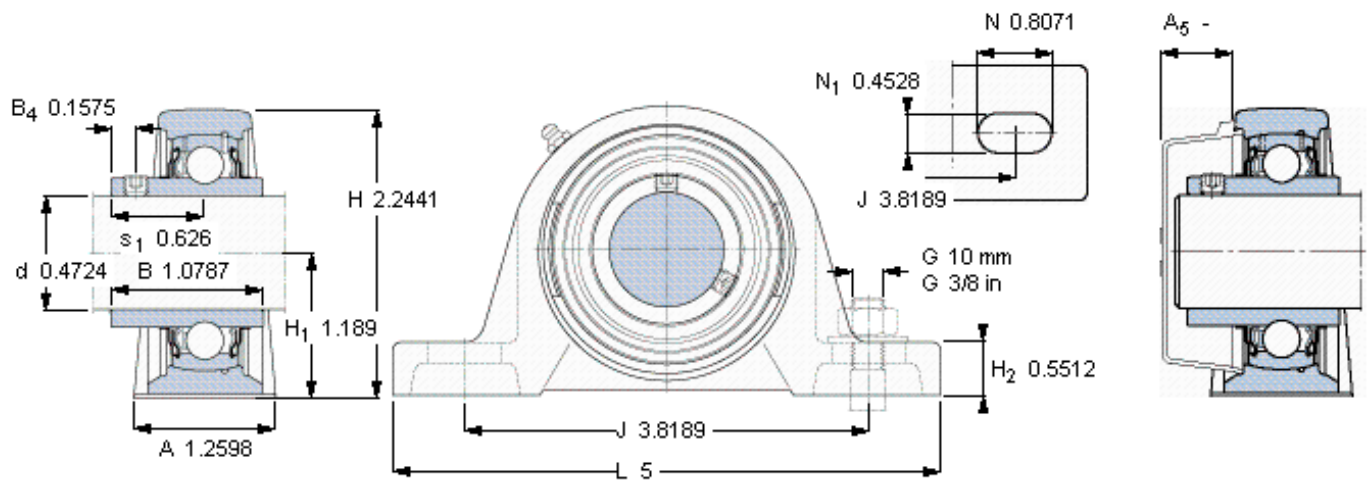

SKF SY 12 TF参数

主要尺寸	d	12	mm	-
	A	32	mm	-
	H	57	mm	-
	H ₁	30.2	mm	-
	L	127	mm	-
基本额定载荷	C	9560	N	动载荷
	C ₀	4750	N	静载荷
极限转速	带h6轴公差	9500	r/min	-
重量	重量	520	g	-
型号	轴承单元	SY 12 TF	-	-
	轴承座	SY 503 M	-	-
	轴承	YAR 203/12-2F	-	-

SKF SY 12 TF图片

平头螺钉
适宜的止动环 [Nm]
六角键销尺寸 [mm]
端盖

M 6×0.7
4
3
-

参考资料: <http://www.sozhou.com/p/7b745b64.html>

平头螺钉
 适宜的止动环 [Nm]
 六角键销尺寸 [mm]
 端盖

M 6×0.7
 4
 3
 -