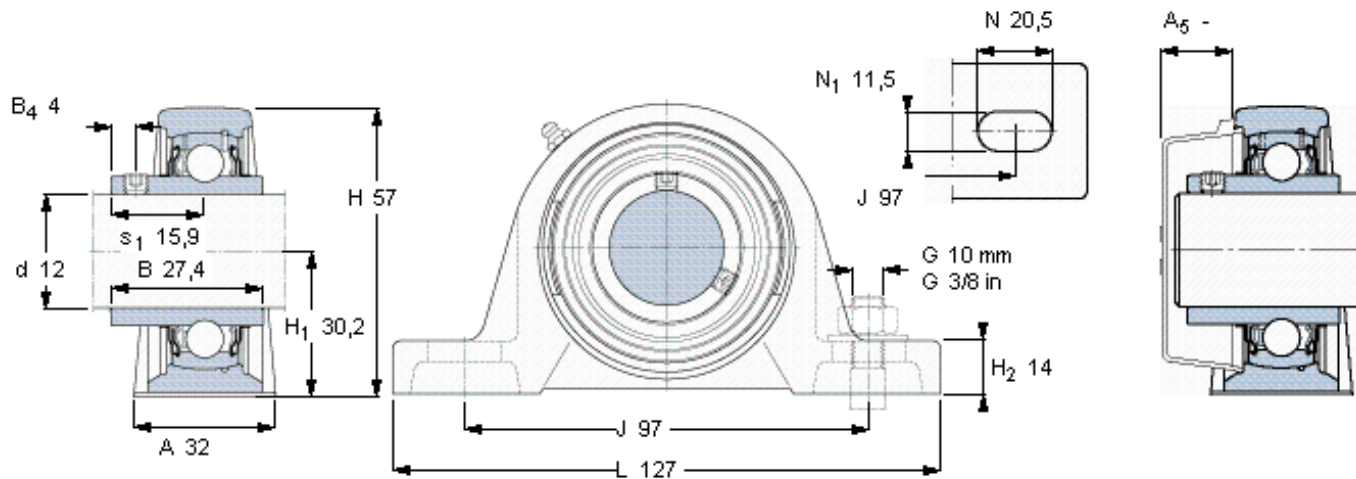

SKF SY 12 TF参数

主要尺寸	d	12	mm	-
	A	32	mm	-
	H	57	mm	-
	H ₁	30.2	mm	-
	L	127	mm	-
基本额定载荷	C	9560	N	动载荷
	C ₀	4750	N	静载荷
极限转速	带h6轴公差	9500	r/min	-
重量	重量	520	g	-
型号	轴承单元	SY 12 TF	-	-
	轴承座	SY 503 M	-	-
	轴承	YAR 203/12-2F	-	-

SKF SY 12 TF图片

平头螺钉
适宜的止动环 [Nm]
六角键销尺寸 [mm]
端盖

M 6×0.7
4
3
-

参考资料: <http://www.sozhou.com/p/7b745b64.html>

平头螺钉
 适宜的止动环 [Nm]
 六角键销尺寸 [mm]
 端盖

M 6×0.7
 4
 3
 -