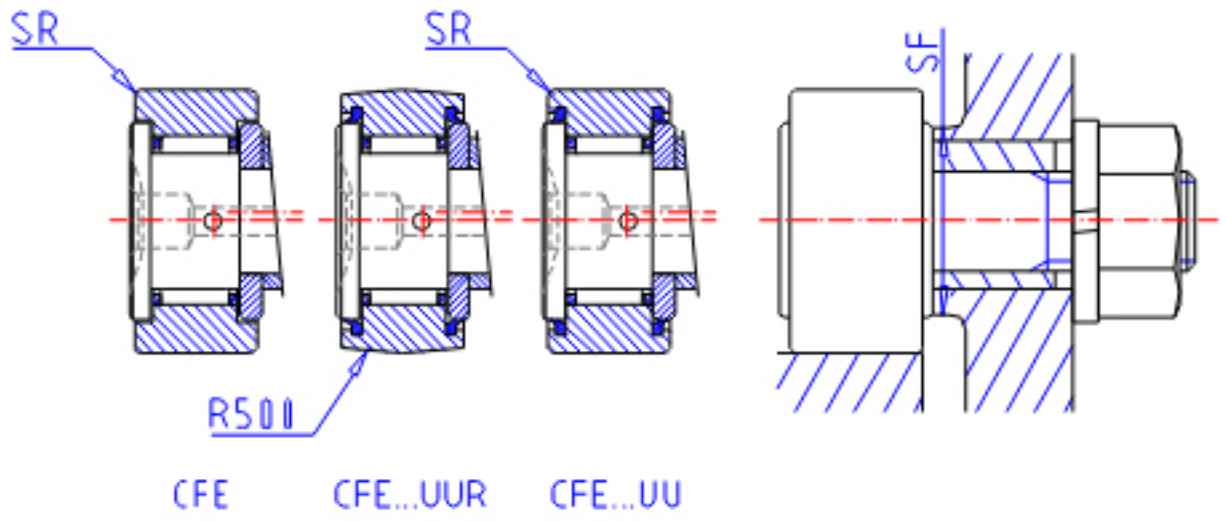

参考资料:<http://www.sozhou.com/p/7b77d33d.html>