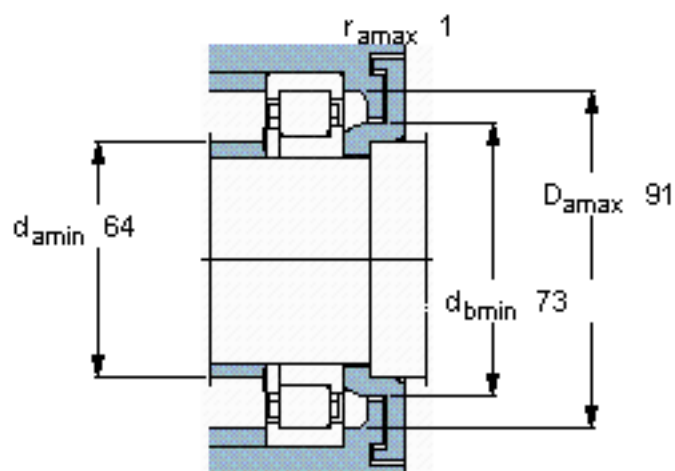

SKF NUP 2211 ECP *参数

主要尺寸	d	55	mm	-
	D	100	mm	-
	B	25	mm	-
基本额定载荷	C	114000	N	动载荷
	C_0	118000	N	静载荷
疲劳载荷极限	P_u	15300	N	-
额定转速	参考转速	7500	r/min	-
	极限转速	8000	r/min	-
重量	重量	820	g	-
型号	* SKF 探索者轴承	NUP 2211 ECP *	-	-
角圈	型号	-	-	-

SKF NUP 2211 ECP *图片

计算系数

k_r 0,2

e 0,3 Y 0,4

参考资料:<http://www.sozhou.com/p/7b82b637.html>

计算系数

k_r 0,2

e 0,3 Y 0,4