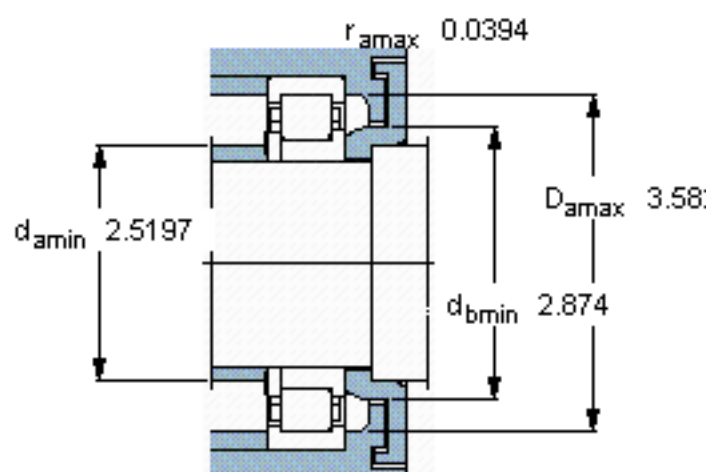

SKF NUP 2211 ECP *参数

主要尺寸	d	55	mm	-
	D	100	mm	-
	B	25	mm	-
基本额定载荷	C	114000	N	动载荷
	C_0	118000	N	静载荷
疲劳载荷极限	P_u	15300	N	-
额定转速	参考转速	7500	r/min	-
	极限转速	8000	r/min	-
重量	重量	820	g	-
型号	* SKF 探索者轴承	NUP 2211 ECP *	-	-
角圈	型号	-	-	-

SKF NUP 2211 ECP *图片

计算系数

k_r 0,2

e 0,3 Y 0,4

参考资料:<http://www.sozhou.com/p/7b82b637.html>

计算系数

k_r 0,2

e 0,3 Y 0,4