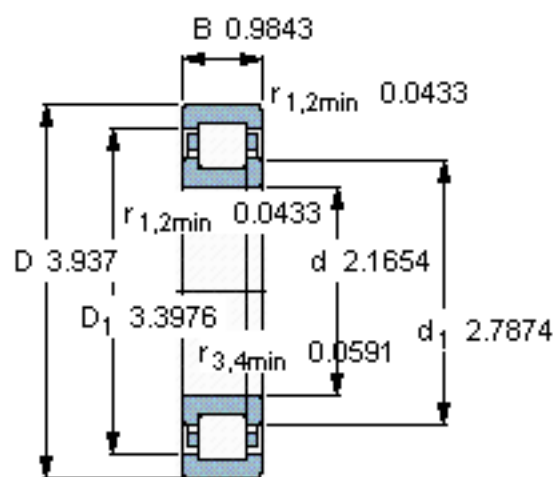

SKF NUP 2211 ECP *参数

主要尺寸	d	55	mm	-
	D	100	mm	-
	B	25	mm	-
基本额定载荷	C	114000	N	动载荷
	C_0	118000	N	静载荷
疲劳载荷极限	P_u	15300	N	-
额定转速	参考转速	7500	r/min	-
	极限转速	8000	r/min	-
重量	重量	820	g	-
型号	* SKF 探索者轴承	NUP 2211 ECP *	-	-
角圈	型号	-	-	-

SKF NUP 2211 ECP *图片

计算系数

k_r 0,2

e 0,3 Y 0,4

参考资料:<http://www.sozhou.com/p/7b82b637.html>

计算系数

k_r 0,2

e 0,3 Y 0,4