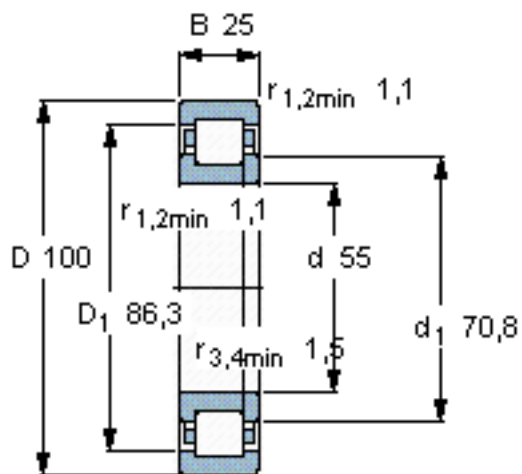

SKF NUP 2211 ECP *参数

主要尺寸	d	55	mm	-
	D	100	mm	-
	B	25	mm	-
基本额定载荷	C	114000	N	动载荷
	C_0	118000	N	静载荷
疲劳载荷极限	P_u	15300	N	-
额定转速	参考转速	7500	r/min	-
	极限转速	8000	r/min	-
重量	重量	820	g	-
型号	* SKF 探索者轴承	NUP 2211 ECP *	-	-
角圈	型号	-	-	-

SKF NUP 2211 ECP *图片

计算系数

k_r 0,2

e 0,3 Y 0,4

参考资料:<http://www.sozhou.com/p/7b82b637.html>

计算系数

k_r 0,2

e 0,3 Y 0,4