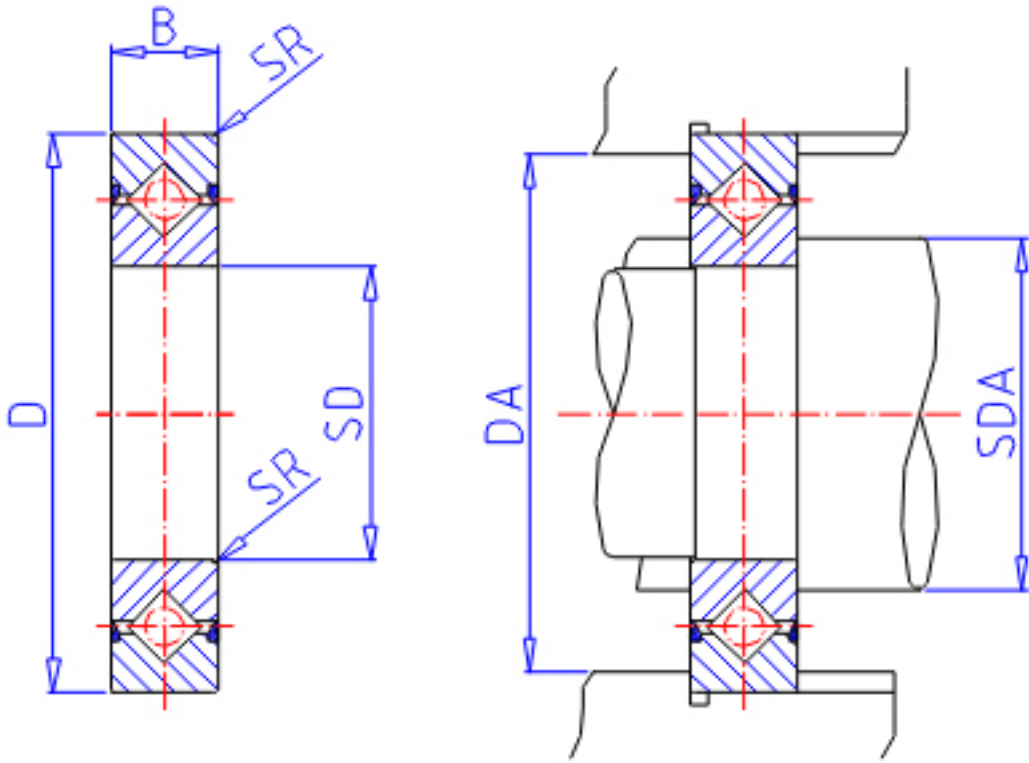

参考资料:<http://www.sozhou.com/p/7b9a862c.html>