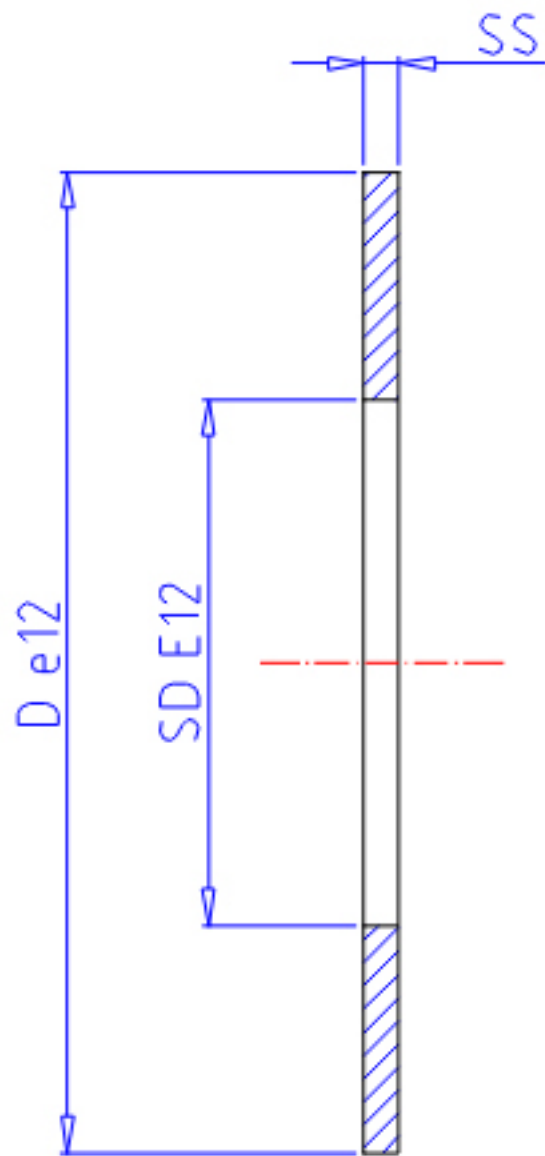

IKO AS 2035参数

轴径	STDRT	20	mm	轴径
型号	ORDER	AS 2035		型号
重量	MASS	5.0	g	重量
主要尺寸	SD	20	mm	内径
	D	35	mm	外径
	SS	1	mm	宽度

IKO AS 2035图片

参考资料:<http://www.sozhou.com/p/7b9ef824.html>