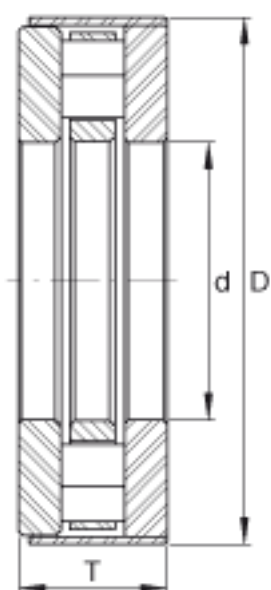

INA RCT27-C参数

极限转速	n_G	1700	r/min	极限转速
尺寸	d	82.55	mm	-
	D	157.15	mm	-
	T	44.45	mm	-
重量	m	3931	g	质量
基本额定载荷	C_a	420000	N	基本额定动载荷, 轴向
	C_{0a}	1170000	N	基本额定静载荷, 轴向

INA RCT27-C图片

参考资料:<http://www.sozhou.com/p/7ba5d2aa.html>