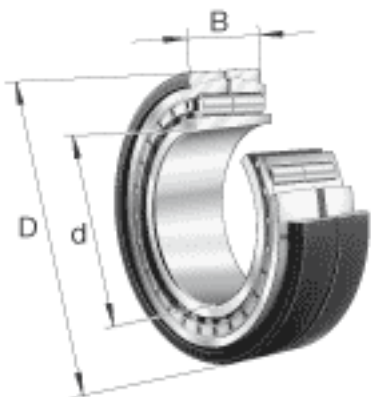

FAG Z-565673. ZL-K-C5参数

尺寸	d	360	mm	-
	D	540	mm	-
	B	134	mm	-
	D ₁	463.1	mm	-
	D _{a max}	0	mm	-
	d _{a min}	0	mm	-
	d _s	8	mm	-
	F	403	mm	-
	n _s	17.7	mm	-
	r _{a max}	4	mm	-
	r _{min}	5	mm	-
	s	10.5	mm	距离中心位置的轴向偏移
重量	m	114000	g	质量
基本额定载荷	C _r	2040000	N	基本额定动载荷，径向
	C _{0r}	4650000	N	基本额定静载荷，径向
极限转速	n _G	1950	r/min	极限转速
疲劳极限载荷	C _{ur}	490000	N	疲劳极限载荷，径向

FAG Z-565673. ZL-K-C5图片

参考资料:<http://www.sozhou.com/p/7bbf64f6.html>