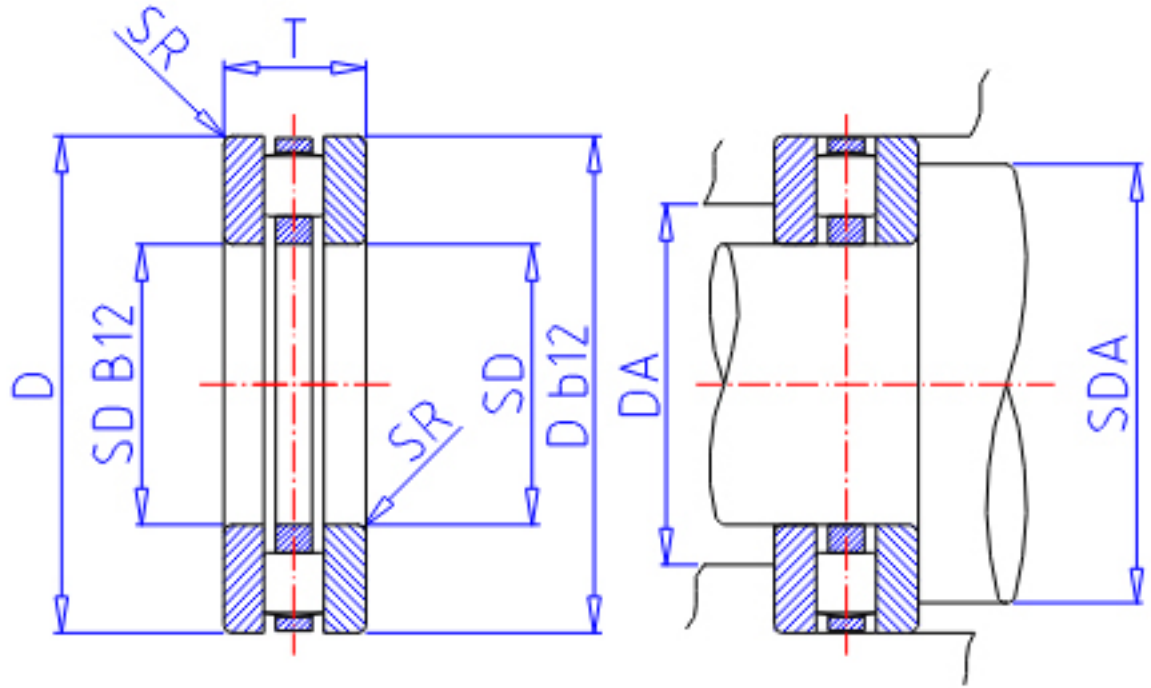

参考资料:<http://www.sozhou.com/p/7bdd871f.html>