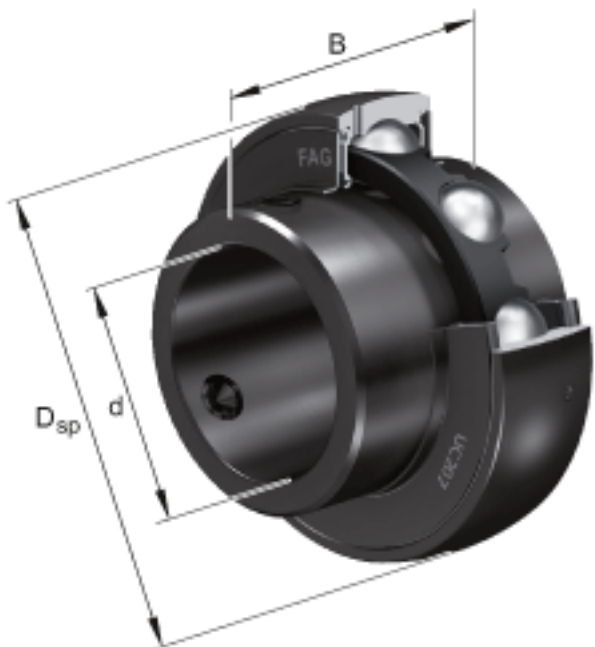

FAG UC215-45参数

尺寸	d	71.4375	mm	-
	D_{SP}	130	mm	-
	B	77.8	mm	-
	A	12	mm	-
	C	32	mm	-
	C_2	33.4	mm	-
	C_a	8.5	mm	-
	d_1	90	mm	-
	S	33.3	mm	-
	W	6.35	mm	-
重量	m	2380	g	重量
基本额定载荷	C_r	62000	N	基本额定动载荷，径向
	C_{0r}	44500	N	基本额定静载荷，径向

FAG UC215-45图片

参考资料:<http://www.sozhou.com/p/7be8996f.html>