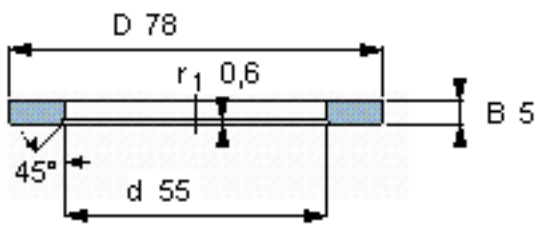

SKF LS 5578参数

尺寸	d	55	mm	-
	D	78	mm	-
	B	5	mm	-
	d <sub>1</sub>	-	mm	-
	D <sub>1</sub>	-	mm	-
	r <sub>1</sub> 、r <sub>1.2</sub>	0.6	mm	-
重量	重量	94	g	-
型号	型号	LS 5578	-	-

SKF LS 5578图片

滚道圈

滚道圈

参考资料:<http://www.sozhou.com/p/7bfec7bc.html>