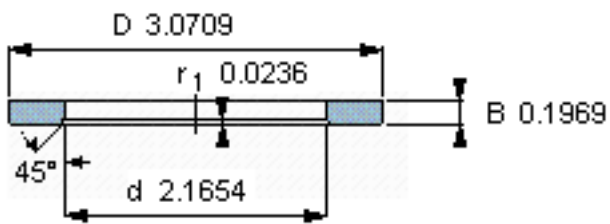

SKF LS 5578参数

尺寸	d	55	mm	-
	D	78	mm	-
	B	5	mm	-
	d <sub>1</sub>	-	mm	-
	D <sub>1</sub>	-	mm	-
	r <sub>1</sub> 、r <sub>1.2</sub>	0.6	mm	-
重量	重量	94	g	-
型号	型号	LS 5578	-	-

SKF LS 5578图片

滚道圈

滚道圈

参考资料:<http://www.sozhou.com/p/7bfec7bc.html>