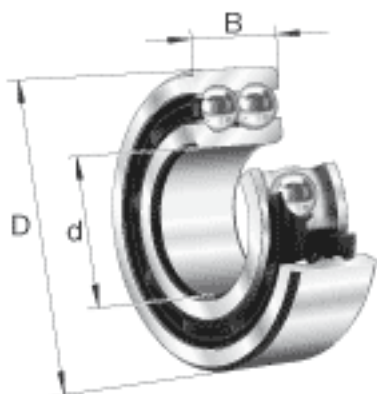

FAG 3200-B-TVH参数

尺寸	d	10	mm	-	
	D	30	mm	-	
	B	14	mm	-	
	a	15	mm	-	
	D_1	23.9	mm	-	
	$D_{a \max}$	25.8	mm	-	
	d_1	17.9	mm	-	
	$d_{a \min}$	14.2	mm	-	
	$r_{a \max}$	0.6	mm	-	
	$r_{\min}$	0.6	mm	-	
	重量	m	50	g	质量
基本额定载荷	C_r	7400	N	基本额定动载荷, 径向	
	C_{0r}	4400	N	基本额定静载荷, 径向	
极限转速	n_G	27000	r/min	极限转速	
参考转速	n_B	21000	r/min	参考速度	
疲劳极限载荷	C_{ur}	223	N	疲劳极限载荷, 径向	

FAG 3200-B-TVH图片