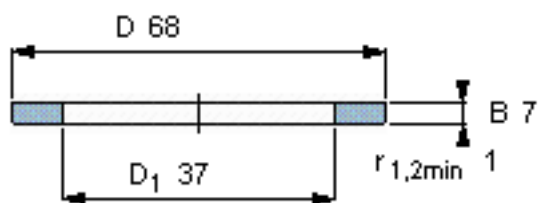

SKF GS 89307参数

尺寸	d	35	mm	-
	D	68	mm	-
	B	7	mm	-
	d ₁	-	mm	-
	D ₁	37	mm	-
	r ₁ 、r _{1.2}	1	mm	-
重量	重量	150	g	-
型号	型号	GS 89307	-	-

SKF GS 89307图片

轴承座垫圈

轴承座垫圈

参考资料:<http://www.sozhou.com/p/7c0a87ed.html>