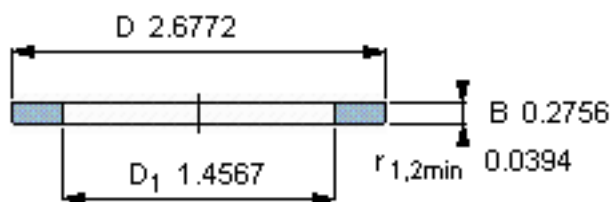

SKF GS 89307参数

尺寸	d	35	mm	-
	D	68	mm	-
	B	7	mm	-
	d ₁	-	mm	-
	D ₁	37	mm	-
	r ₁ 、r _{1.2}	1	mm	-
重量	重量	150	g	-
型号	型号	GS 89307	-	-

SKF GS 89307图片

轴承座垫圈

轴承座垫圈

参考资料:<http://www.sozhou.com/p/7c0a87ed.html>