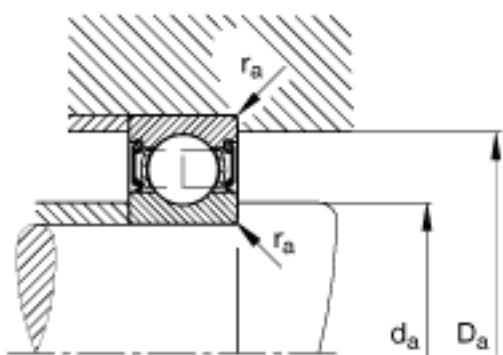

参考资料:<http://www.sozhou.com/p/7c1219ab.html>