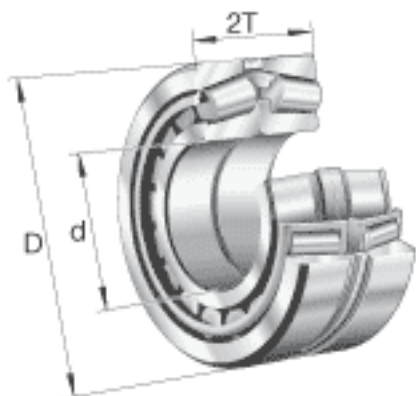

FAG 32030-X-XL-DF-A120-170参数

尺寸	d	150	mm	-	
	D	225	mm	-	
	2T	96	mm	-	
	2B	96	mm	-	
	A	24	mm	-	
	$C_{a \min}$	8	mm	-	
	$D_{a \max}$	213	mm	-	
	$D_{a \min}$	200	mm	-	
	$d_{a \max}$	164	mm	-	
	$r_{3, 4 \min}$	2.5	mm	-	
	$r_{b \max}$	2.5	mm	-	
	重量	m	13400	g	质量
	基本额定载荷	C_r	780000	N	基本额定动载荷, 径向
C_{0r}		1350000	N	基本额定静载荷, 径向	
计算系数	e	0.46		-	
	Y_0	1.44		-	
	Y_1	1.47		-	
	Y_2	2.19		-	
疲劳极限载荷	C_{ur}	180000	N	疲劳极限载荷, 径向	
极限转速	n_G	2900	r/min	极限转速	
参考转速	n_B	1690	r/min	参考速度	

FAG 32030-X-XL-DF-A120-170图片