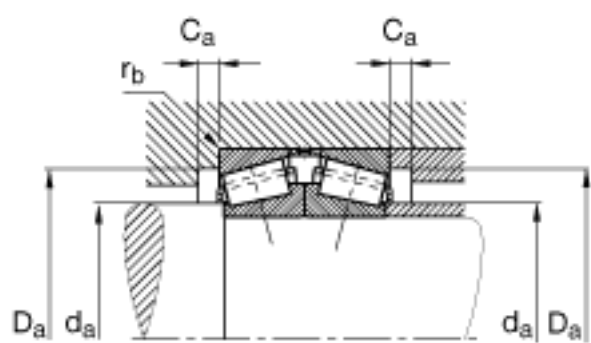

参考资料:<http://www.sozhou.com/p/7c19c055.html>