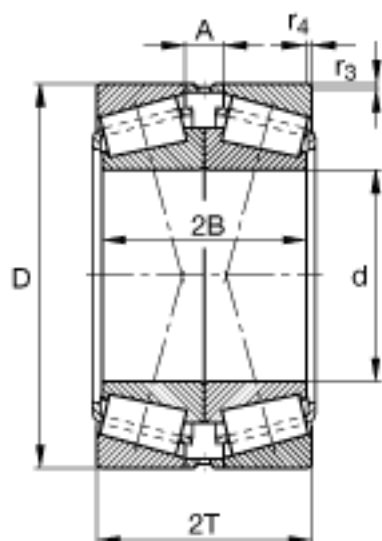

FAG 32030-X-XL-DF-A120-170参数

尺寸	d	150	mm	-	
	D	225	mm	-	
	2T	96	mm	-	
	2B	96	mm	-	
	A	24	mm	-	
	$C_{a \min}$	8	mm	-	
	$D_{a \max}$	213	mm	-	
	$D_{a \min}$	200	mm	-	
	$d_{a \max}$	164	mm	-	
	$r_{3, 4 \min}$	2.5	mm	-	
	$r_{b \max}$	2.5	mm	-	
	重量	m	13400	g	质量
	基本额定载荷	$C_r$	780000	N	基本额定动载荷, 径向
$C_{0r}$		1350000	N	基本额定静载荷, 径向	
计算系数	e	0.46		-	
	$Y_0$	1.44		-	
	$Y_1$	1.47		-	
	$Y_2$	2.19		-	
疲劳极限载荷	$C_{ur}$	180000	N	疲劳极限载荷, 径向	
极限转速	$n_G$	2900	r/min	极限转速	
参考转速	$n_B$	1690	r/min	参考速度	

FAG 32030-X-XL-DF-A120-170图片

参考资料:<http://www.sozhou.com/p/7c19c055.html>