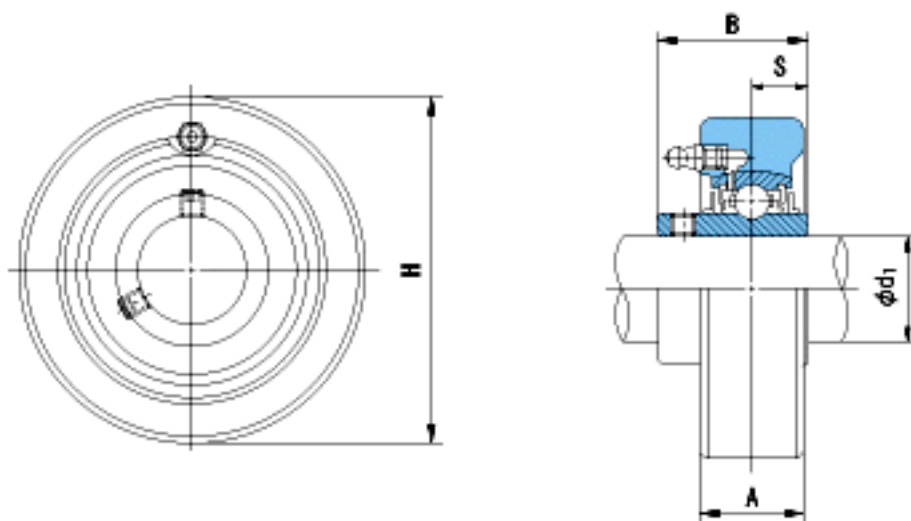

NACHI UCC324参数

外形尺寸	H	320	mm	-
安装尺寸	d1	120	mm	-
	A	90	mm	-
	B	126	mm	-
	S	51	mm	-
	重量	Mass	35000	g
基本额定载荷	Cr	207000	N	动载荷
	Cor	184800	N	静载荷
极限速度	Grease	-	r/min	脂润滑
	Oil	-	r/min	油润滑

NACHI UCC324图片

参考资料:<http://www.sozhou.com/p/7c53cb5f.html>