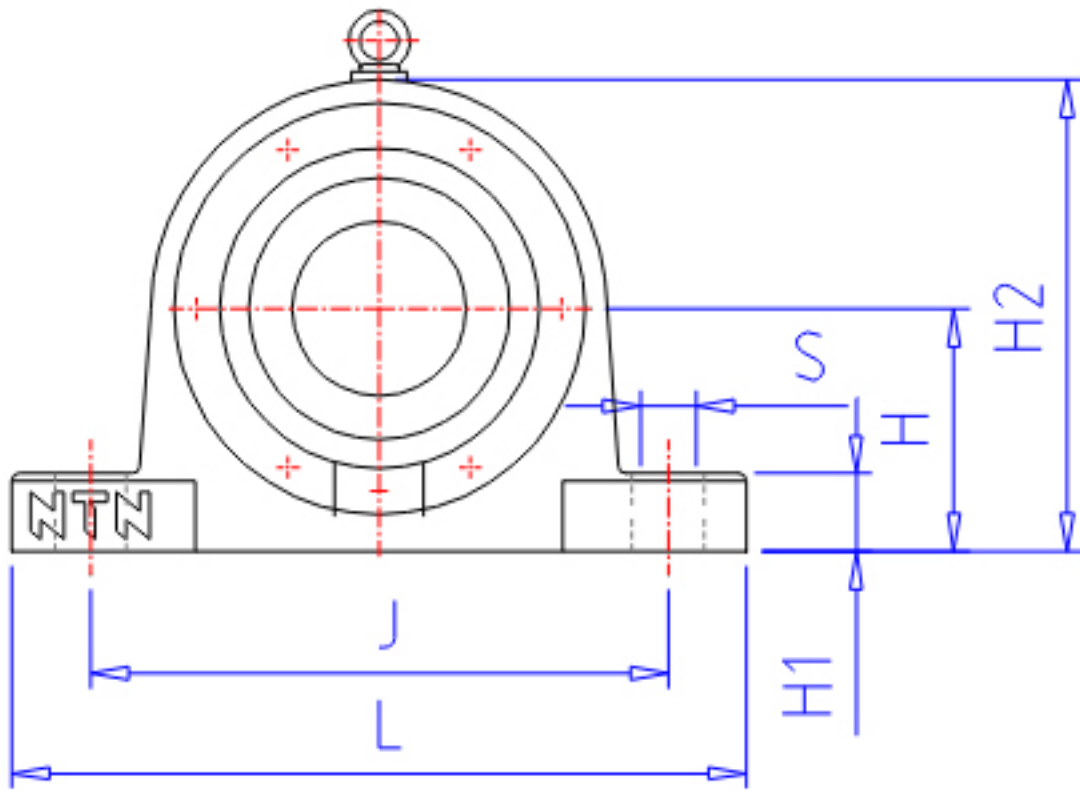

NTN SV232参数

轴径	MD	160	mm	轴径	
	MD1	140	mm	轴径	
	MD2	175	mm	-	
型号	BN	SV232		型号	
BAS型号	BON	V290		本体	
	CN	290C		盖	
适用部件	SBBN	-		自动调心球轴承型号	
	SRBN	22232B		自动调心滚子轴承型号	
尺寸	D	290	mm	-	
	H	190	mm	-	
	J	470	mm	-	
	J1	92	mm	-	
	N1	29	mm	-	
	N	50	mm	-	
	L	560	mm	-	
	A	250	mm	-	
	A1	170	mm	-	
	G	113	mm	-	
	A2	112.0	mm	-	
	H1	60	mm	-	
	H2	375	mm	-	
	S	M24		参考尺寸型号	
	QB	4		参考尺寸型号个数	
	重量	MASS	75000	g	重量
	适用部件	LRN	SR290x16.5		定位圈型号
QR		2.000		定位圈个数	
NN		AN32		螺母型号	
WN		AW32		垫圈型号	
参考尺寸	Y	71	mm	-	
橡胶密封圈型号	RSN	ZF32		橡胶密封圈型号d2侧	
	RSN1	GS39		橡胶密封圈型号d3侧	

NTN SV232图片

参考资料:<http://www.sozhou.com/p/7c55329f.html>